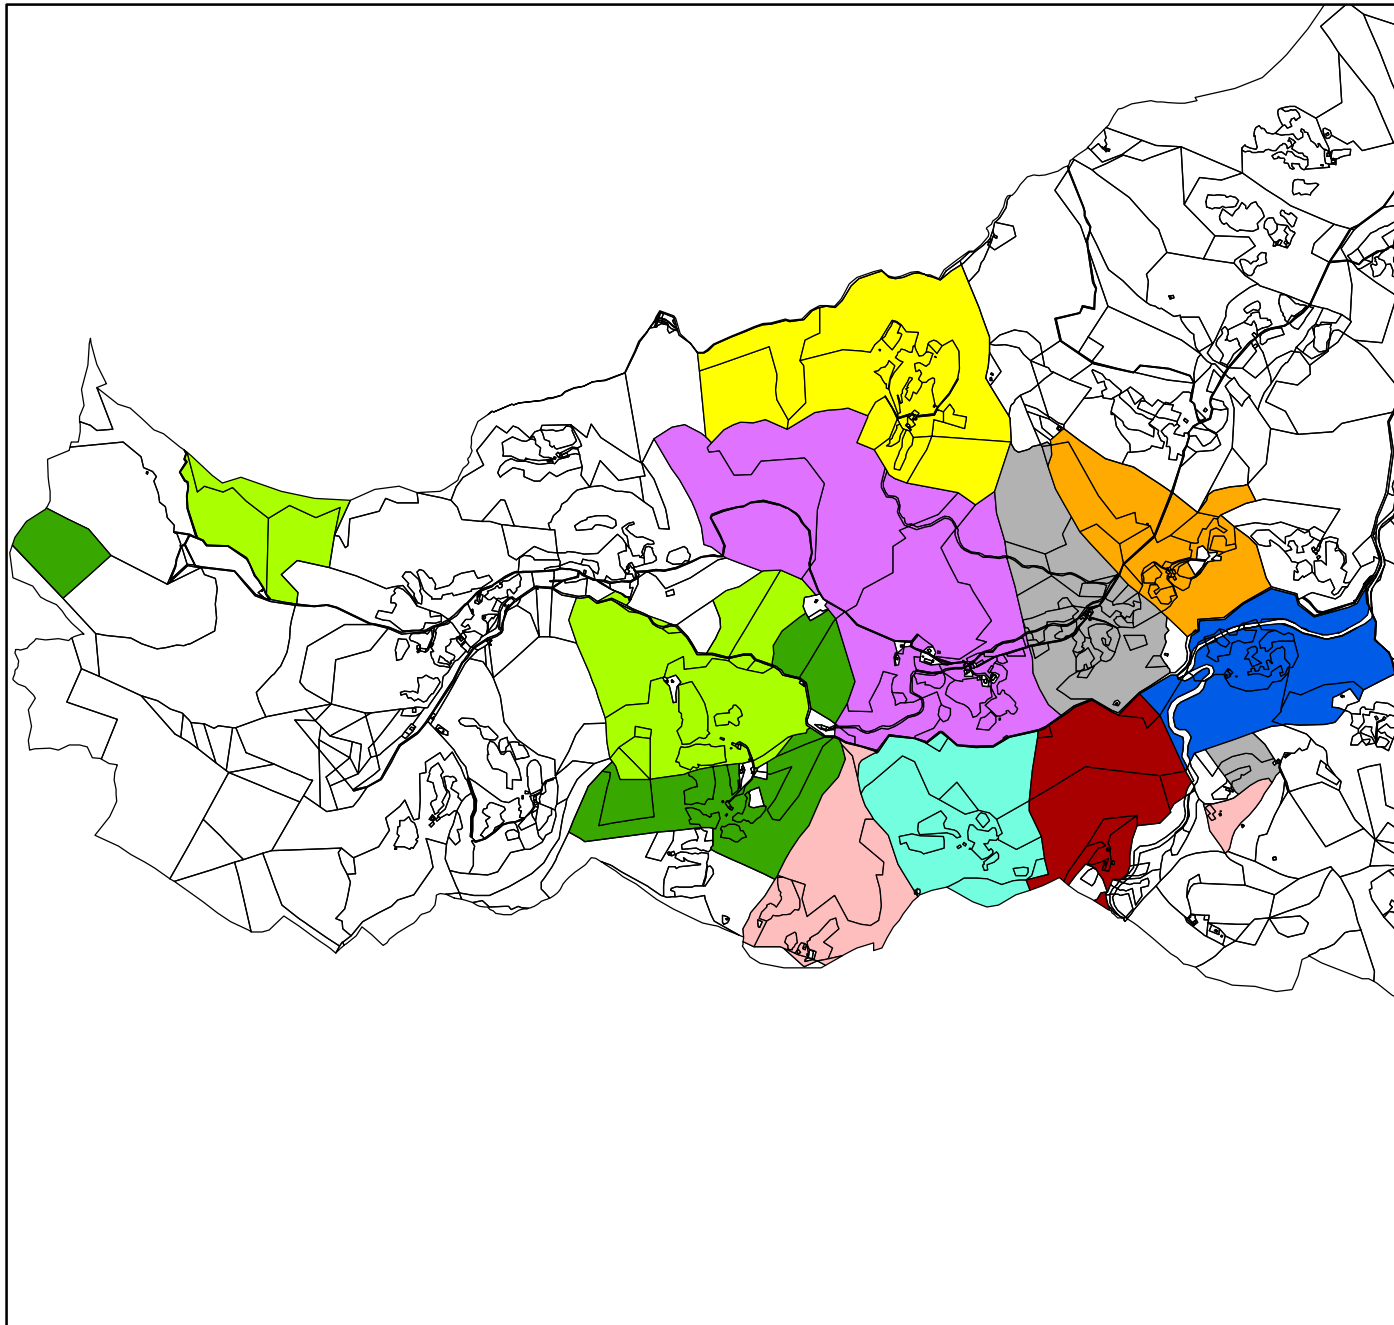

PRILOGA D.2

POSESTNA RAZDROBLJENOST
CELKOV DAVČE
ZEMLJIŠKI KATASTER 2016

Legenda

Celki in lastništva

	1D
	2D
	3.1D
	3.2D
	4D
	5D
	6D
	7D
	8D
	9D
	ZKP

Vir podatkov: GURS 2016
Izdelal: Matej Polak