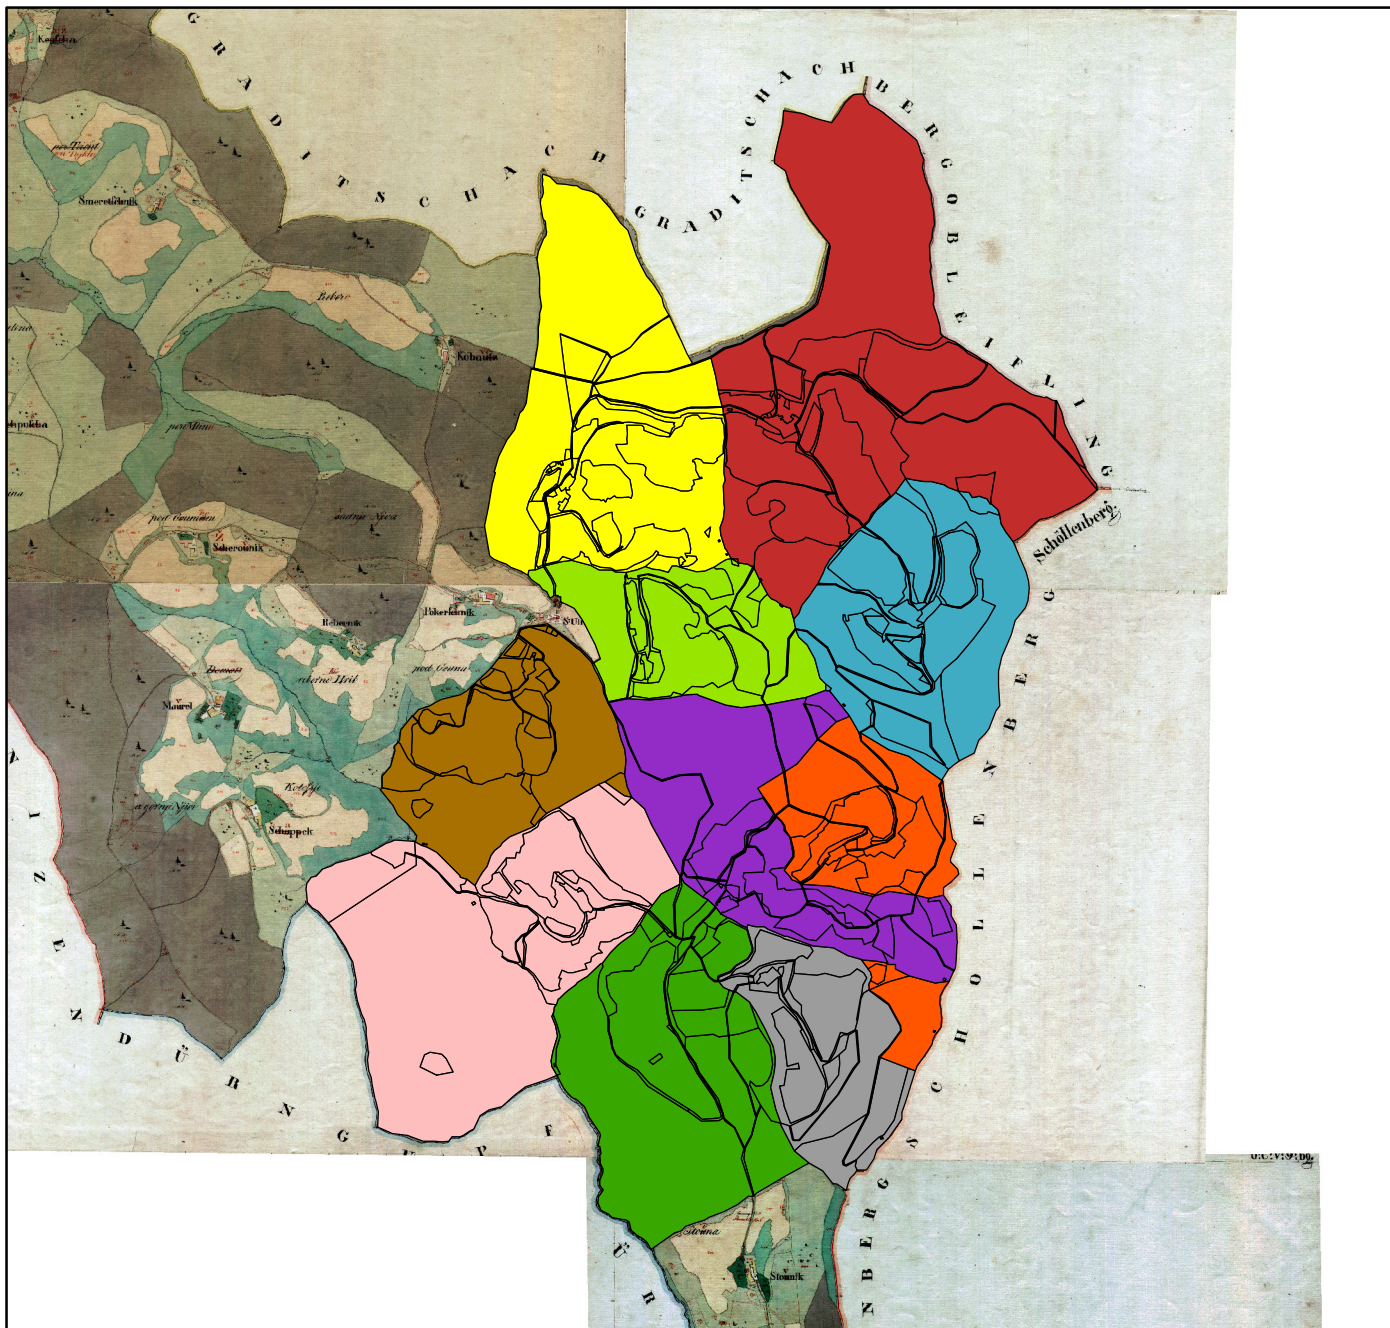

PRILOGA E.1

POSESTNA RAZDROBLJENOST CELKOV
STROJNE V ČASU NASTANKA
FRANCISCEJSKEGA KATASTRA 1827

Legenda

Celki

- 1S
- 2S
- 3S
- 4S
- 5S
- 6S
- 7S
- 8S
- 9S
- 10S

Vir podatkov: Arhiv RS
Izdelal: Matej Polak