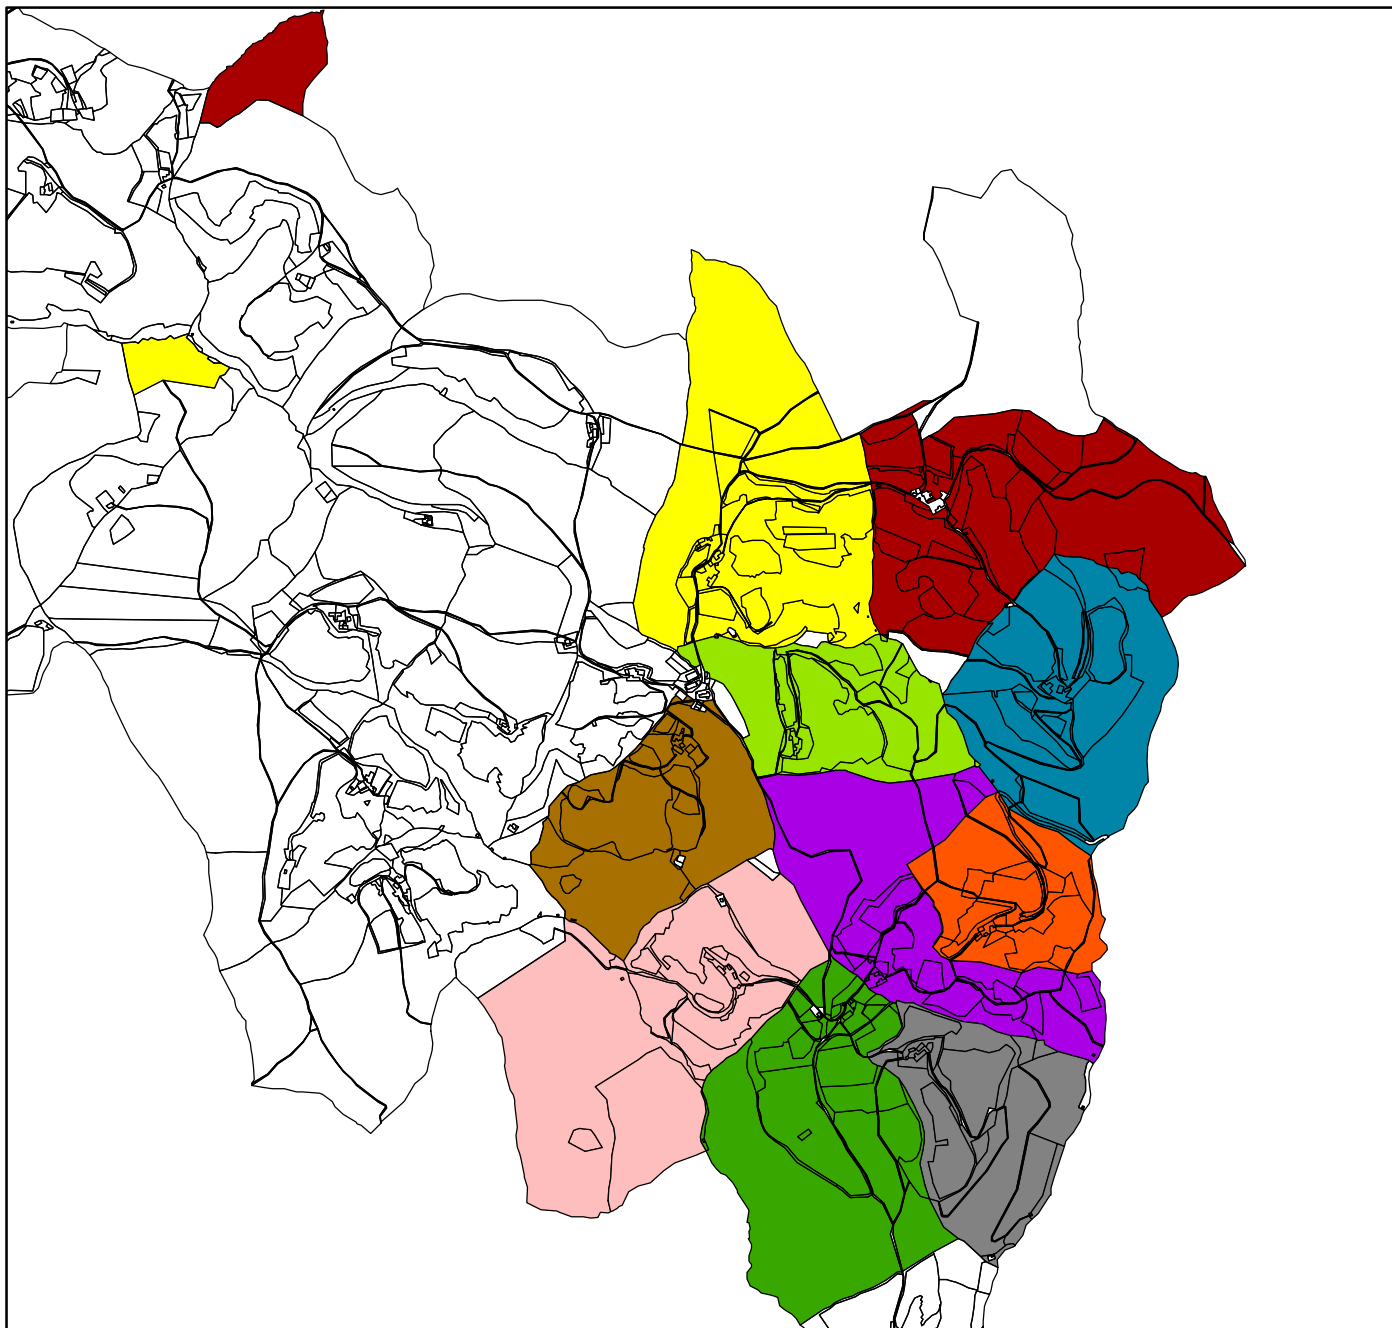

PRILOGA E.2

POSESTNA RAZDROBLJENOST
CELKOV STROJNE
ZEMLJIŠKI KATASTER 2016

Legenda

Celki

	1S
	2S
	3S
	4S
	5S
	6S
	7S
	8S
	9S
	10S
	ZKP

0 0,5 1 Km

Vir podatkov: GURS 2016
Izdelal: Matej Polak