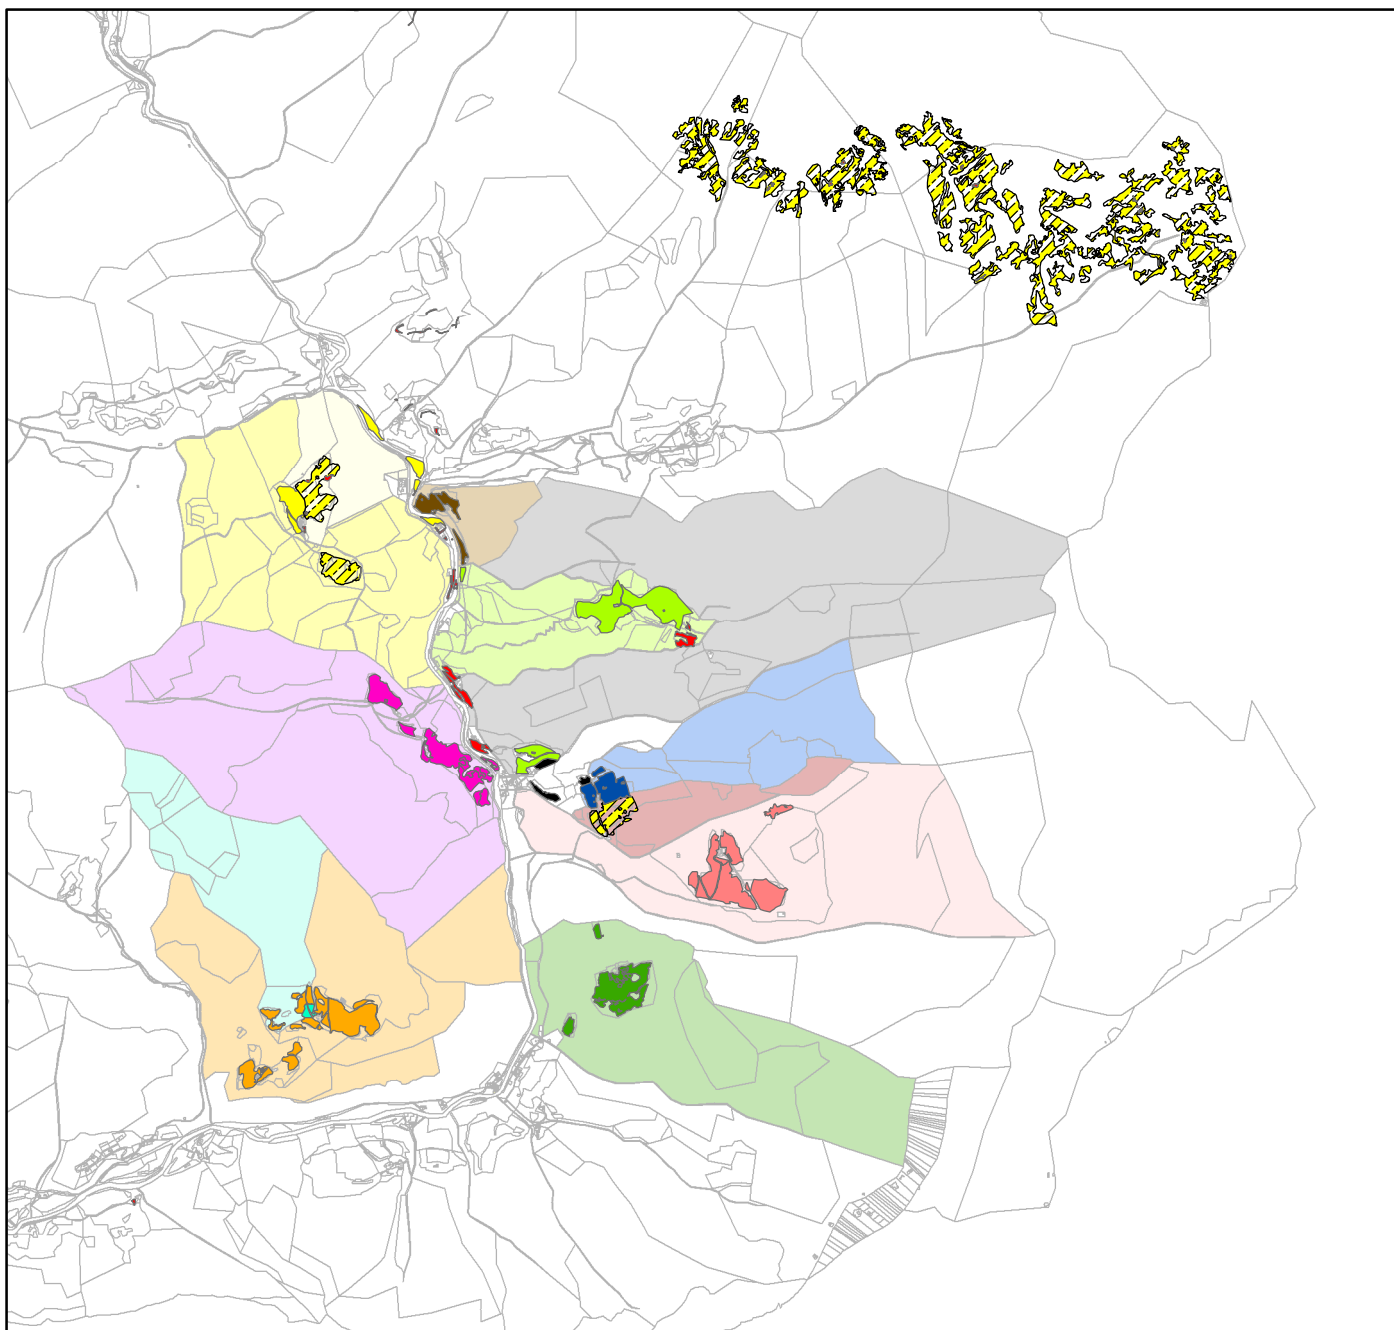

PRILOGA C.3

GERK IN LASTNIŠTVA NA CELKIH KOKRE
ZEMLJIŠKI KATASTER 2016

Legenda

Celki	GERK
1.1K	100126819
1.2K	100095265
2K	100129856
3K	100514085
4K	99984414
5K	100126835
6K	100111538
7K	100278688
8K	100685698
9K	100147784
10K	100111439
11K	-221015 (Republika Slovenija)
	ZKP