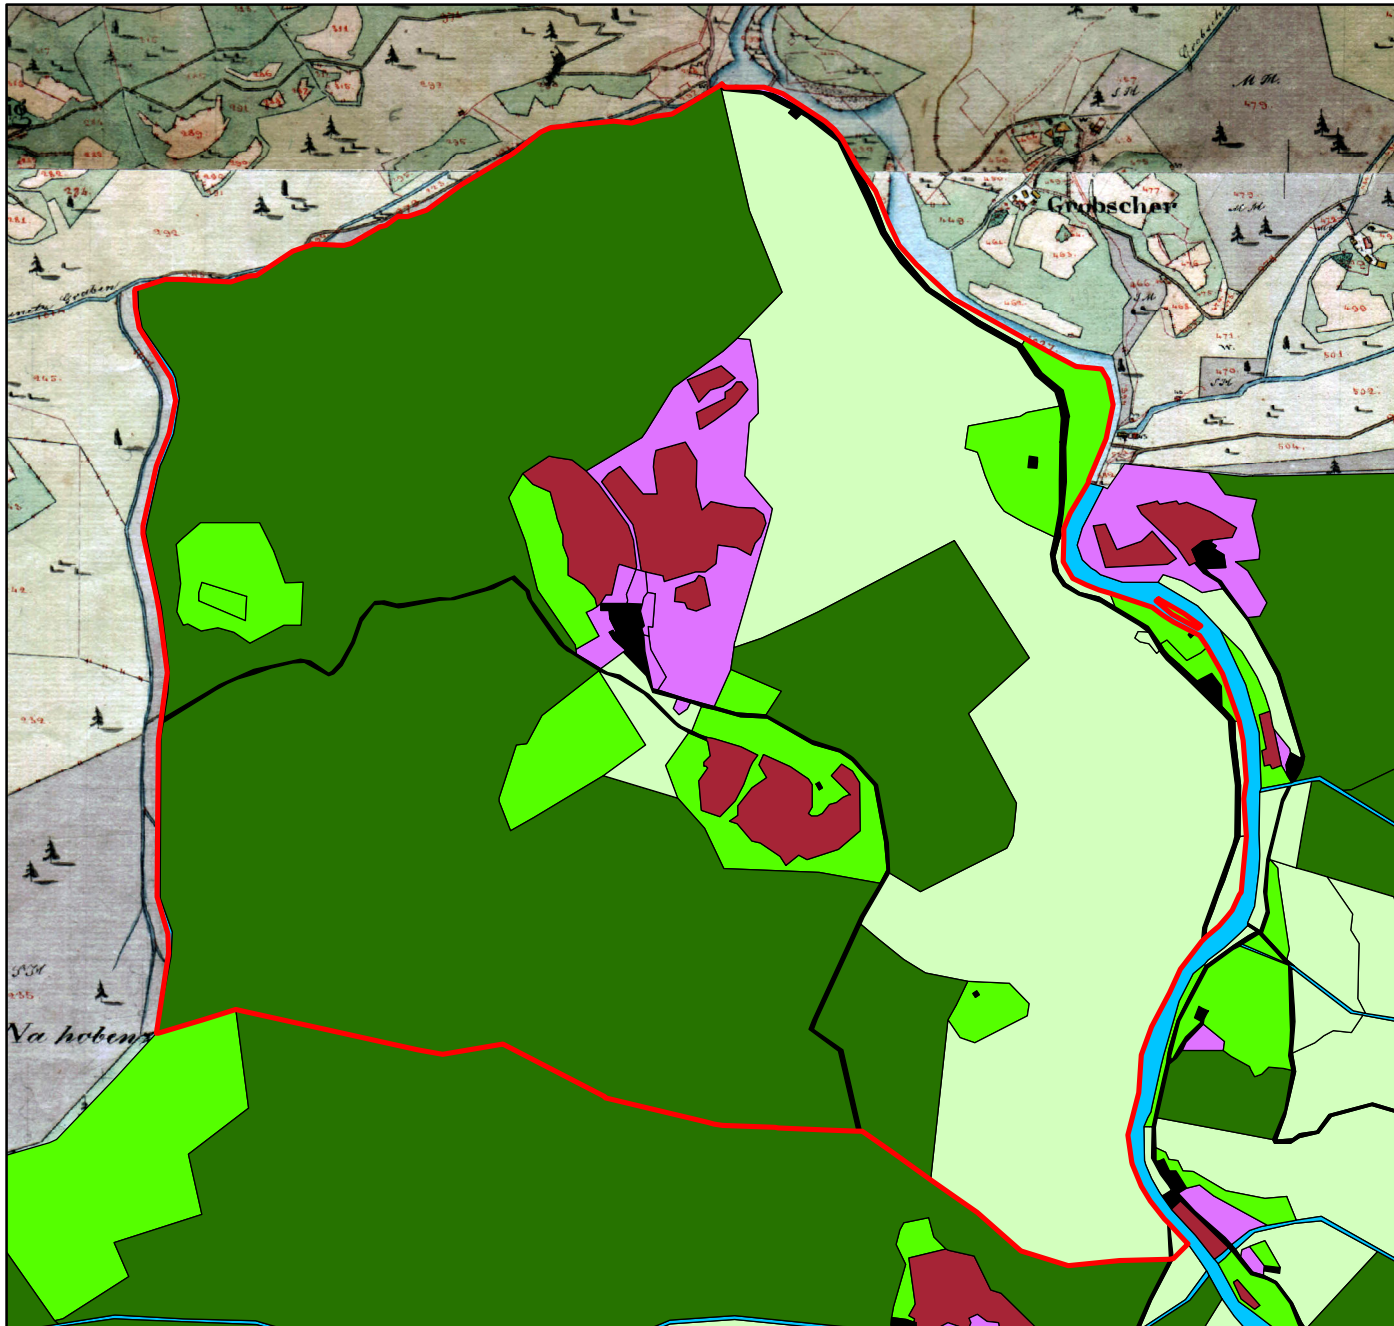

 100126819

Lastnika celka

 1.1K

 1.2K

 ZKP

0 0,25 0,5 Km

Vir podatkov: GURS, MKGP 2016
Izdelal: Matej Polak

PRILOGA B.4

RABA PROSTORA NA CELKU CELAR
V ČASU NASTANKA
FRANCISCEJSKEGA KATASTRA 1826

Legenda

-  Njiva
-  Ekstenzivni sadovnjak
-  Travnik
-  Pašnik
-  Gozd
-  Pozidana in sorodna zemljišča
-  Voda
-  Drugo
-  Celek Celar

0 0,25 0,5 Km

Vir podatkov: Arhiv RS
Izdelal: Matej Polak

PRILOGA B.5

RABA PROSTORA NA CELKU CELAR
DEJANSKA RABA PROSTORA 2016

Legenda

-  Ekstenzivni sadovnjak
-  Travnik
-  Pašnik
-  Gozd
-  Pozidana in sorodna zemljišča
-  Voda
-  Drugo
-  ZKP
-  Celek Celar