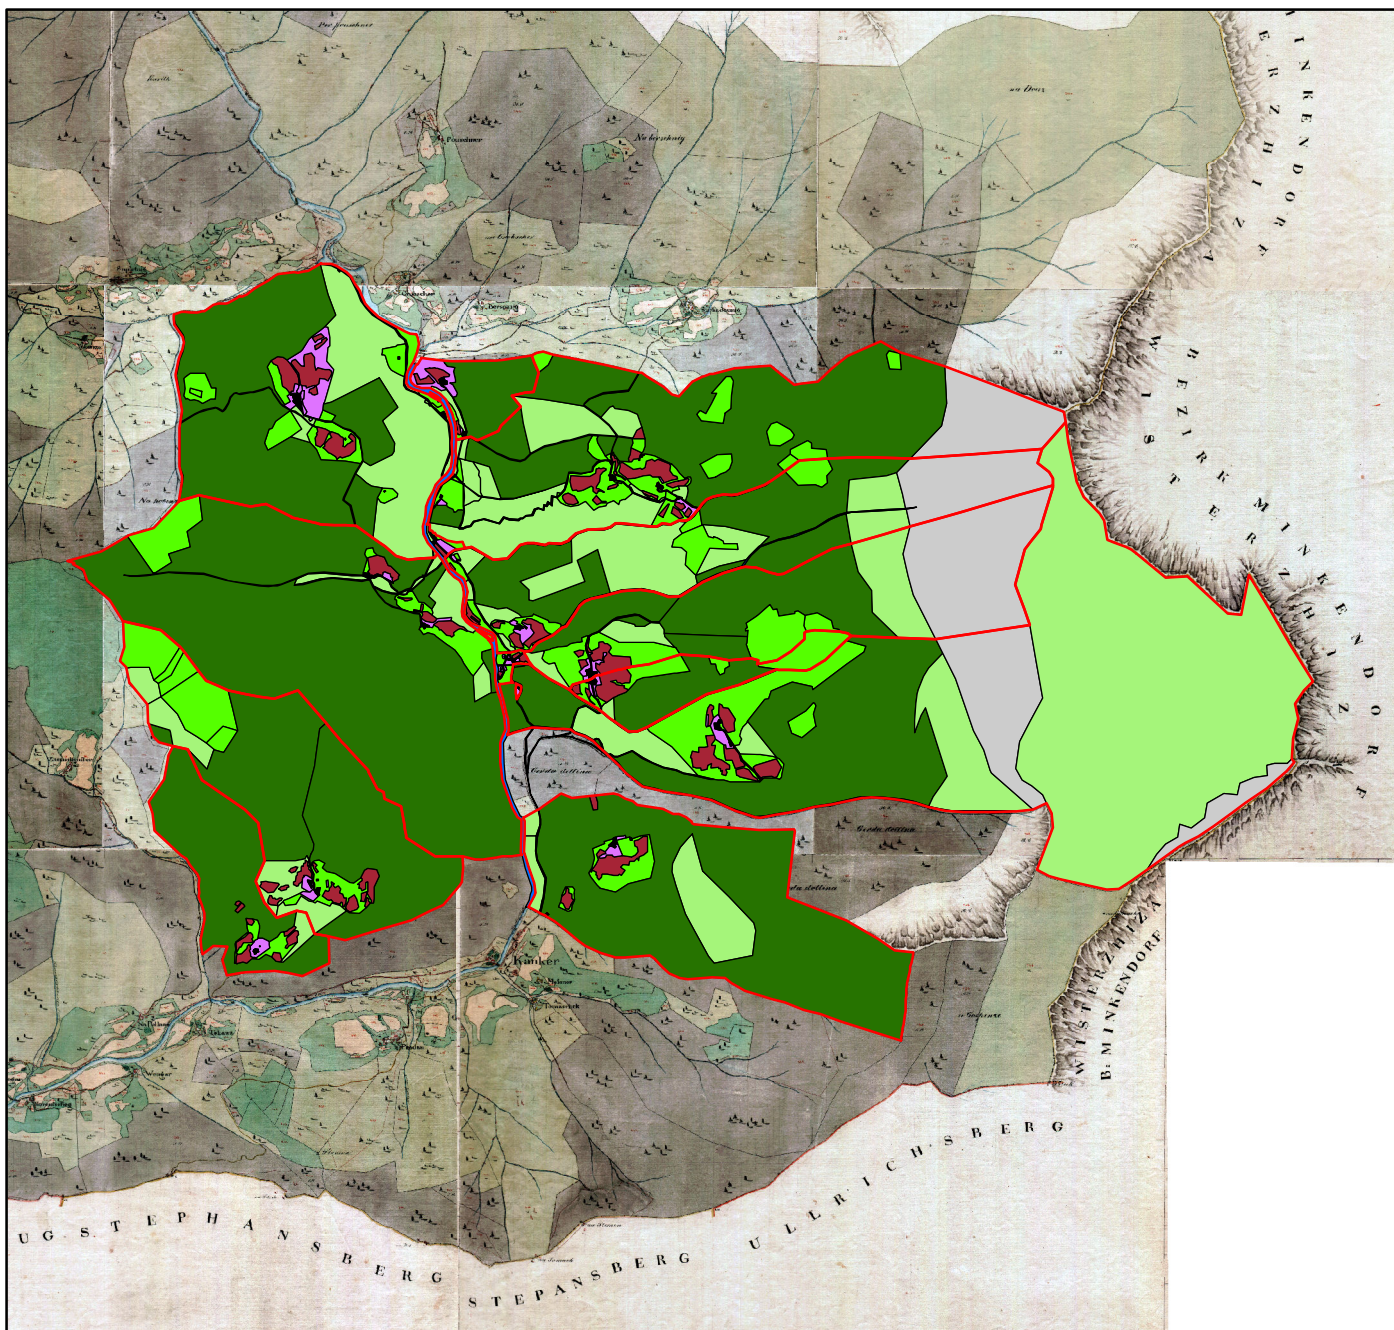

PRILOGA C.4

RABA PROSTORA NA CELKIH KOKRE
FRANCISCEJSKI KATASTER 1826

Legenda

- Njiva
- Ekstenzivni sadovnjak
- Travnik
- Pašnik
- Gozd
- Pozidana in sorodna zemljišča
- Voda
- Drugo
- Celki

Vir podatkov: Arhiv RS
Izdelal: Matej Polak