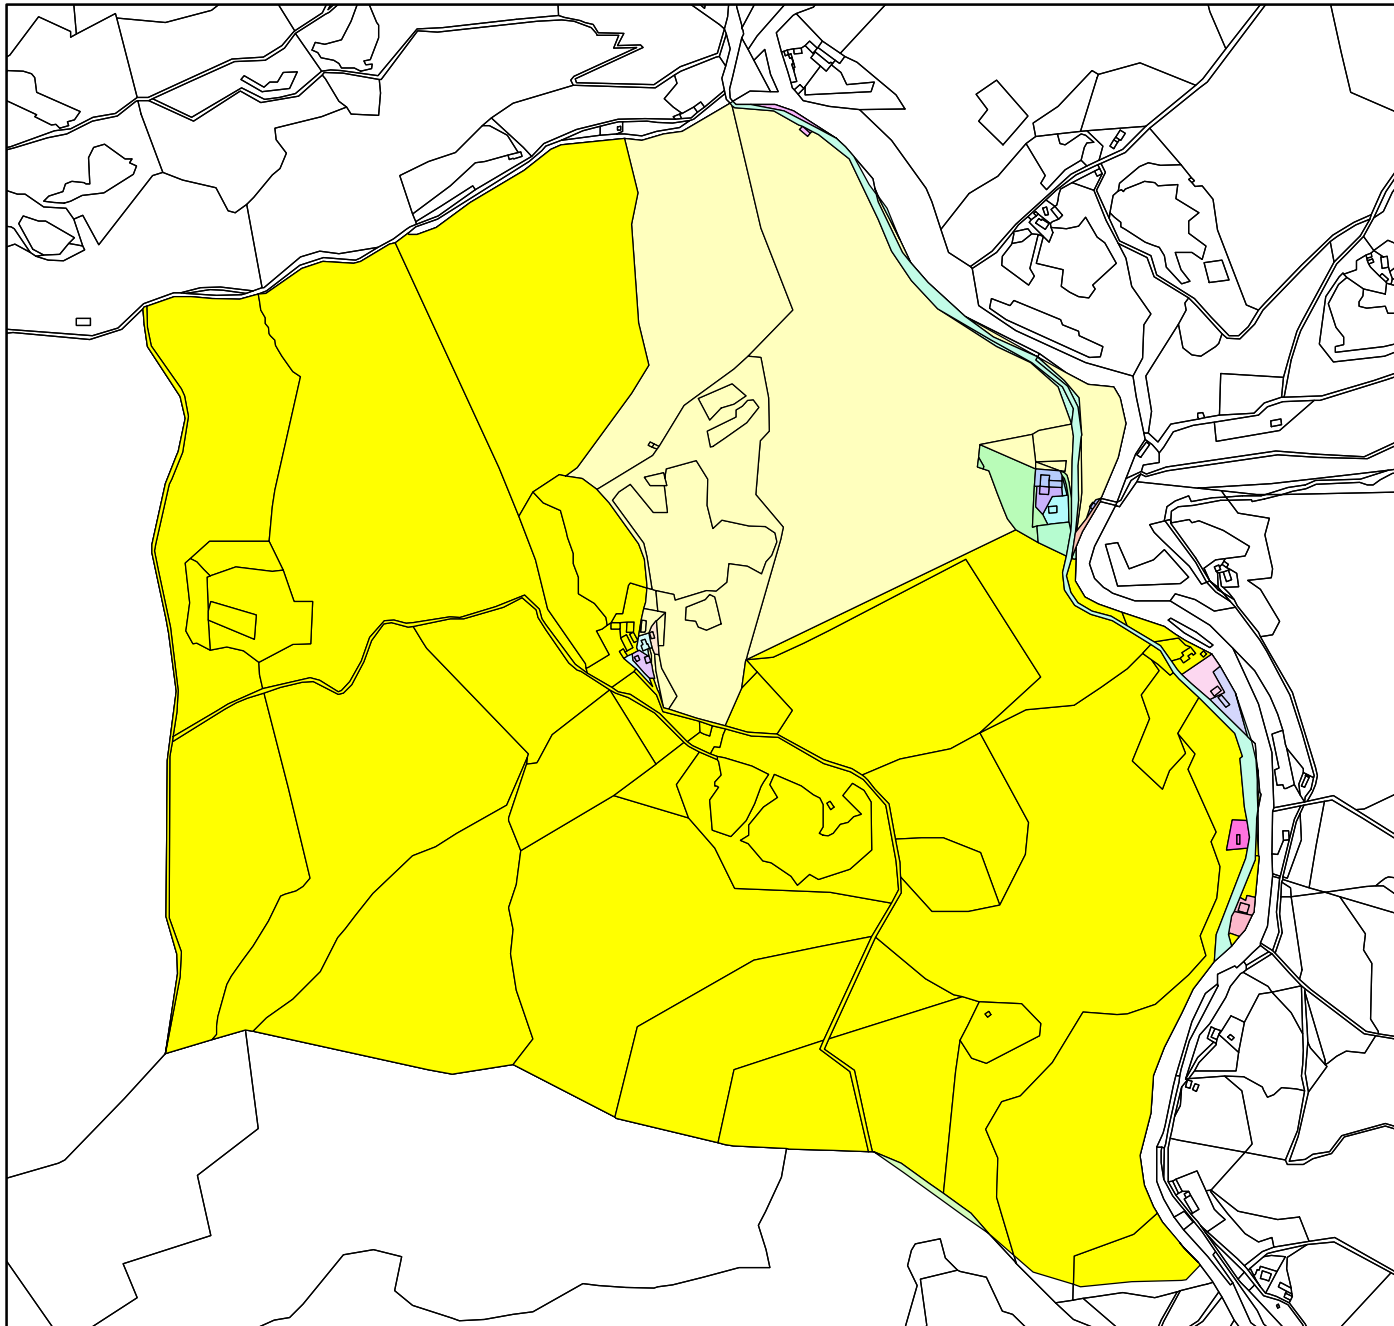

PRILOGA B.2

POSESTNA RAZDROBLJENOST CELKA CELAR
ZEMLJIŠKI KATASTER 2016

Legenda

Lastnika celka

- 1.1K
- 1.2K
- ZKP

Tuji lastniki (posestni list)

12	211
13	214
21	215
26	264
122	265
169	266
178	282
179	298

0 0,25 0,5 Km

Vir podatkov: GURS RS
Izdelal: Matej Polak