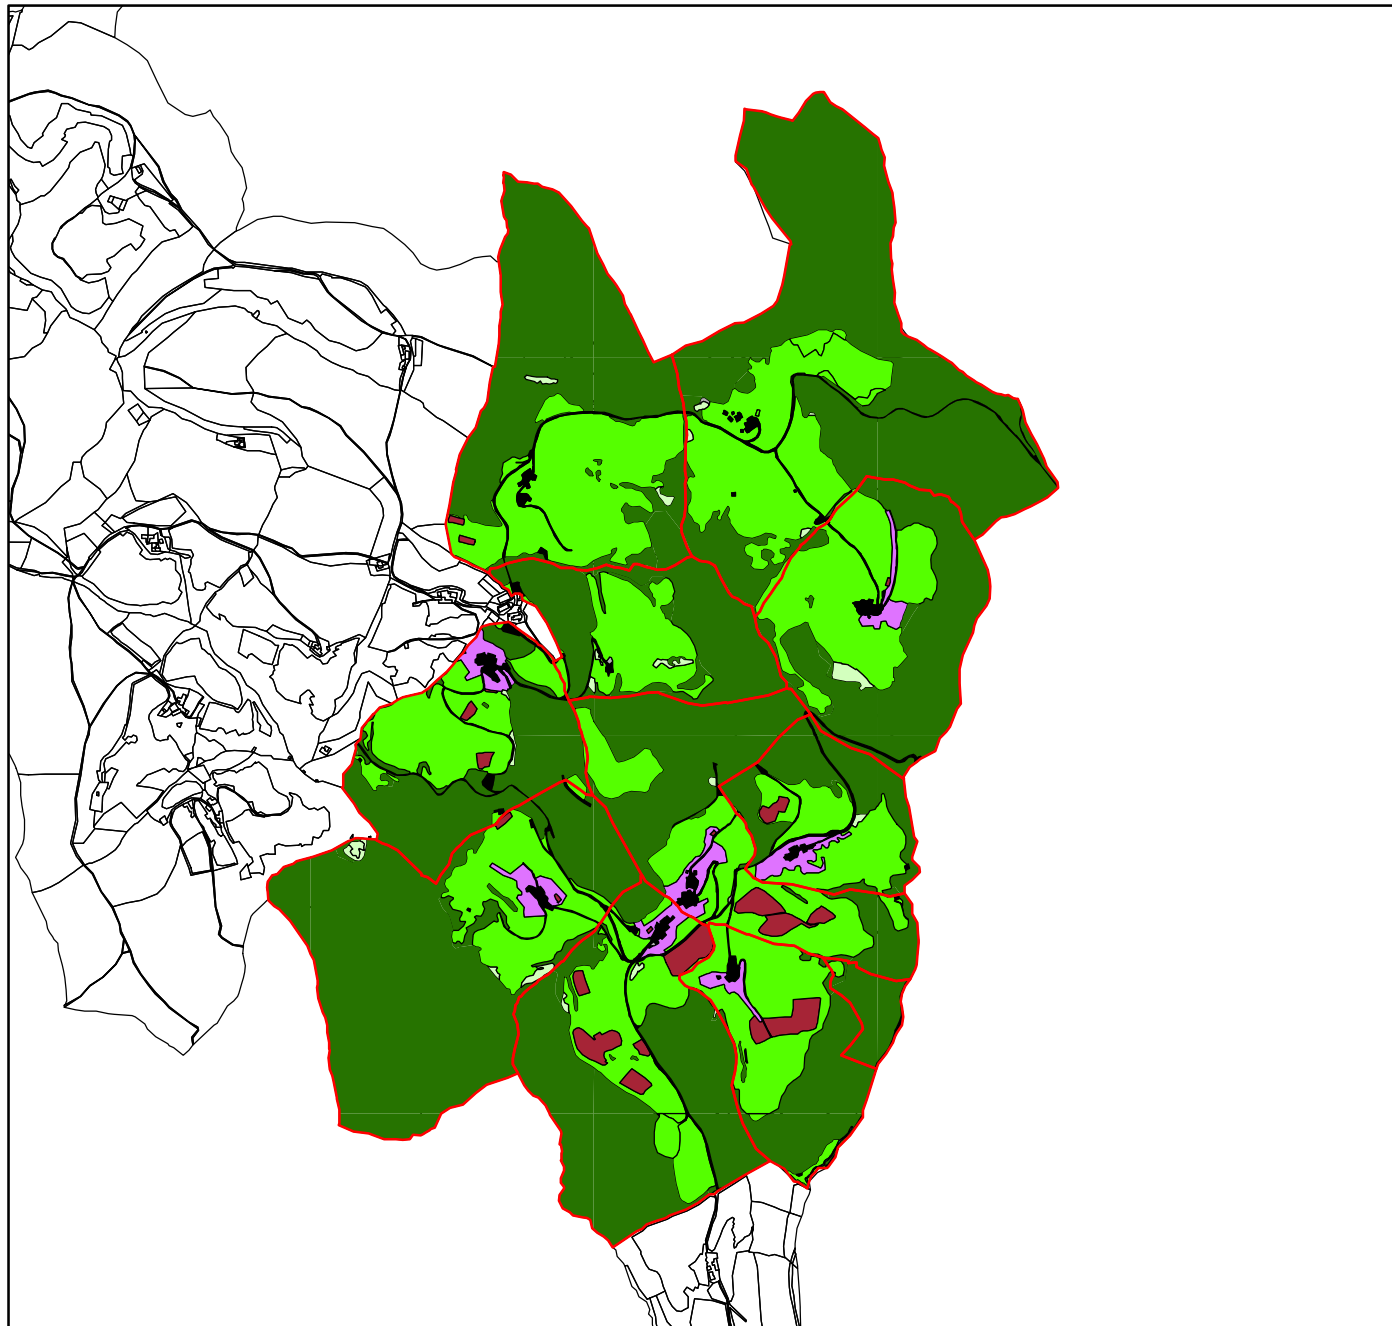

0 0,5 1 Km

Vir podatkov: GURS, MKGP 2016
Izdelal: Matej Polak

PRILOGA E.4

RABA PROSTORA NA CELKIH STROJNE
FRANCISCEJSKI KATASTER 1827

Legenda

- Njiva
- Ekstenzivni sadovnjak
- Travnik
- Pašnik
- Gozd
- Pozidana in sorodna zemljišča
- Voda
- Celki

Vir podatkov: Arhiv RS
Izdelal: Matej Polak

PRILOGA E.5

RABA PROSTORA NA OBMOČJIH
NEKDANJIH CELKOV STROJNE
DEJANSKA RABA PROSTORA 2016

Legenda

-  Njiva
-  Ekstenzivni sadovnjak
-  Travnik
-  Pašnik
-  Gozd
-  Pozidana in sorodna zemljišča
-  Voda
-  Drugo
-  Celki
-  ZKP