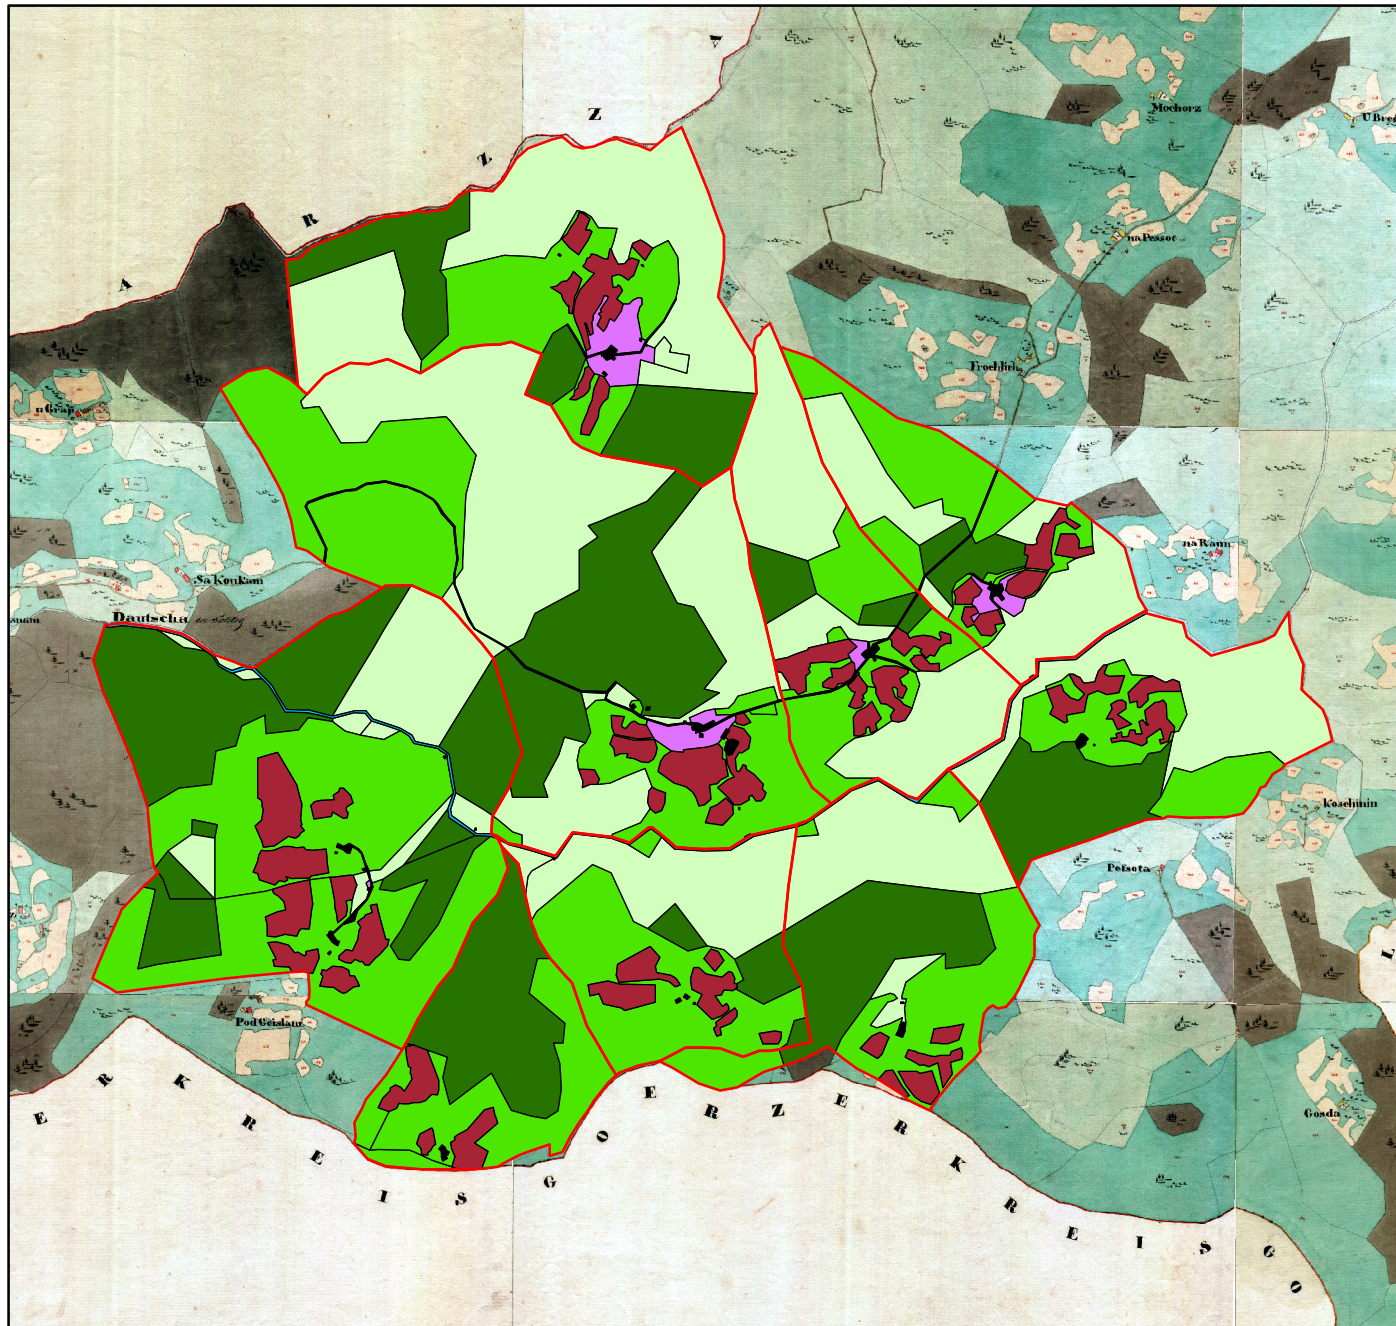

PRILOGA D.4

RABA PROSTORA NA CELKIH DAVČE
V ČASU NASTANKA
FRANCISCEJSKEGA KATASTRA 1825

Legenda

- Njiva
- Ekstenzivni sadovnjak
- Travnik
- Pašnik
- Gozd
- Pozidana in sorodna zemljišča
- Voda
- Drugo
- Celki

0 0,5 1 Km

Vir podatkov: Arhiv RS
Izdelal: Matej Polak