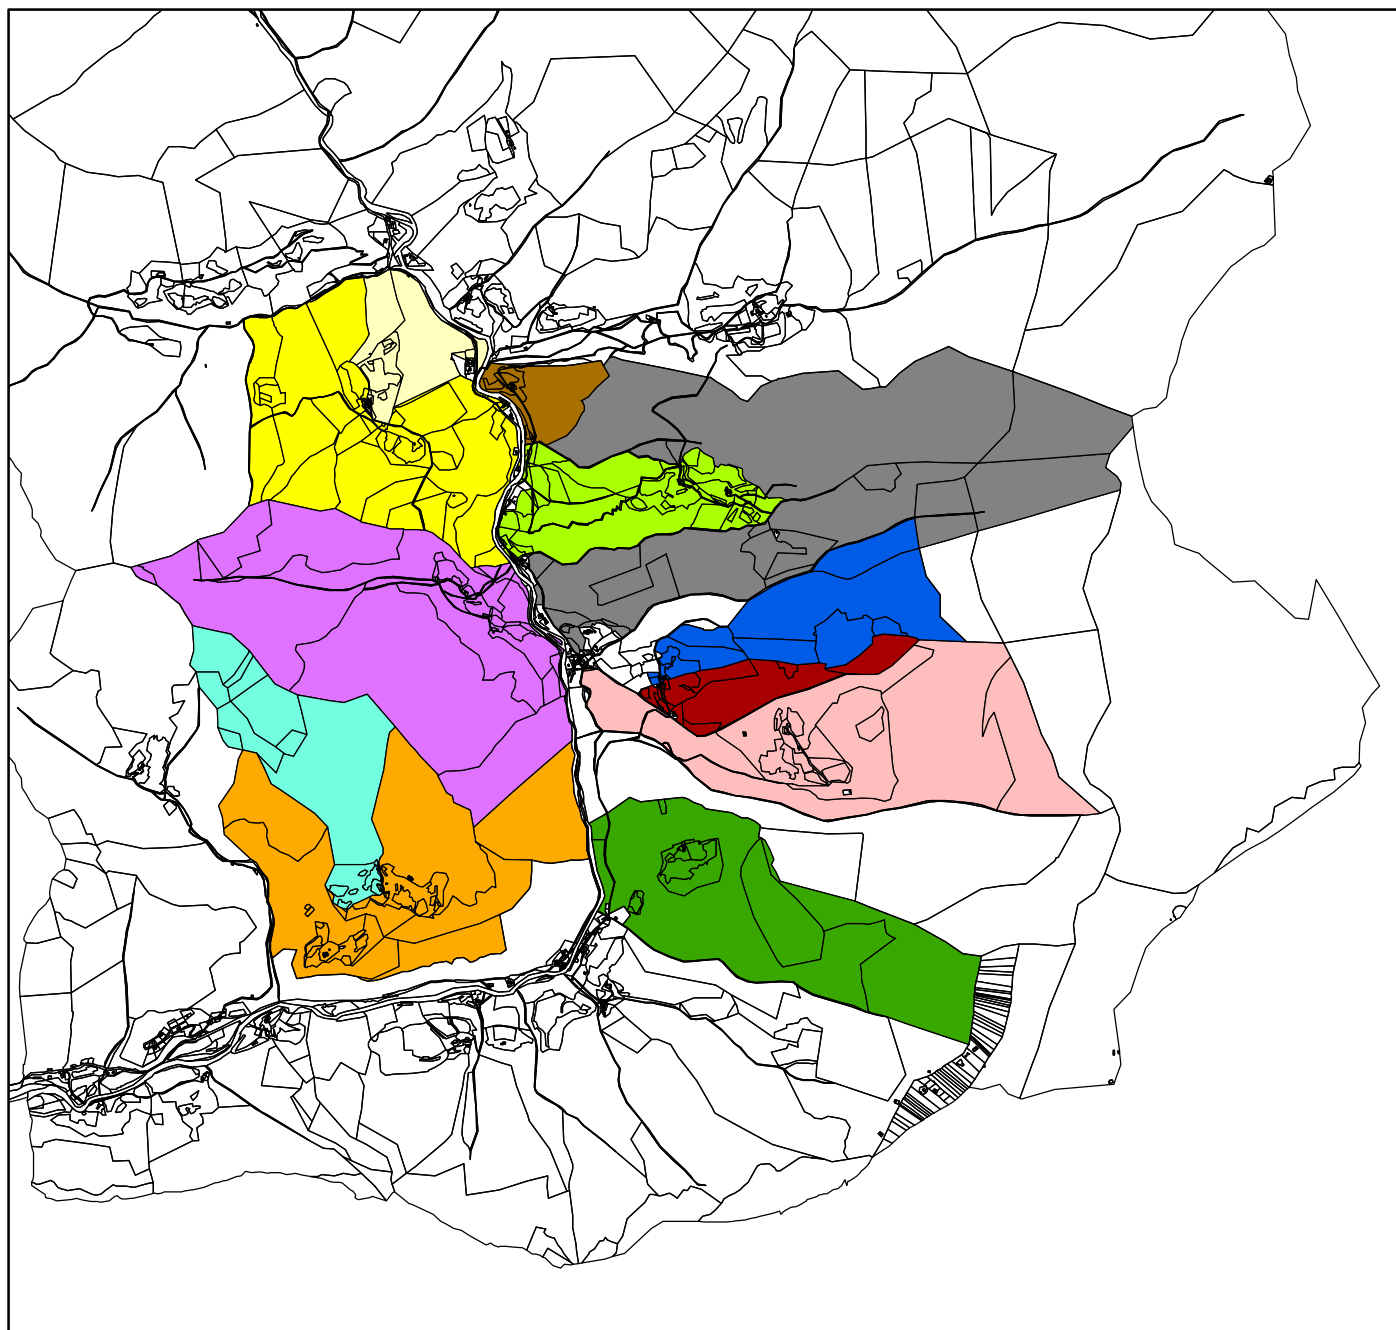

PRILOGA C.2

POSESTNA RAZDROBLJENOST CELKOV
KOKRE
ZEMLJIŠKI KATASTER 2016

Legenda

Celki

- 1.1K
- 1.2K
- 2K
- 3K
- 4K
- 5K
- 6K
- 7K
- 8K
- 9K
- 10K
- 11K
- ZKP

0 1 2 Km

Vir podatkov: GURS 2016
Izdelal: Matej Polak