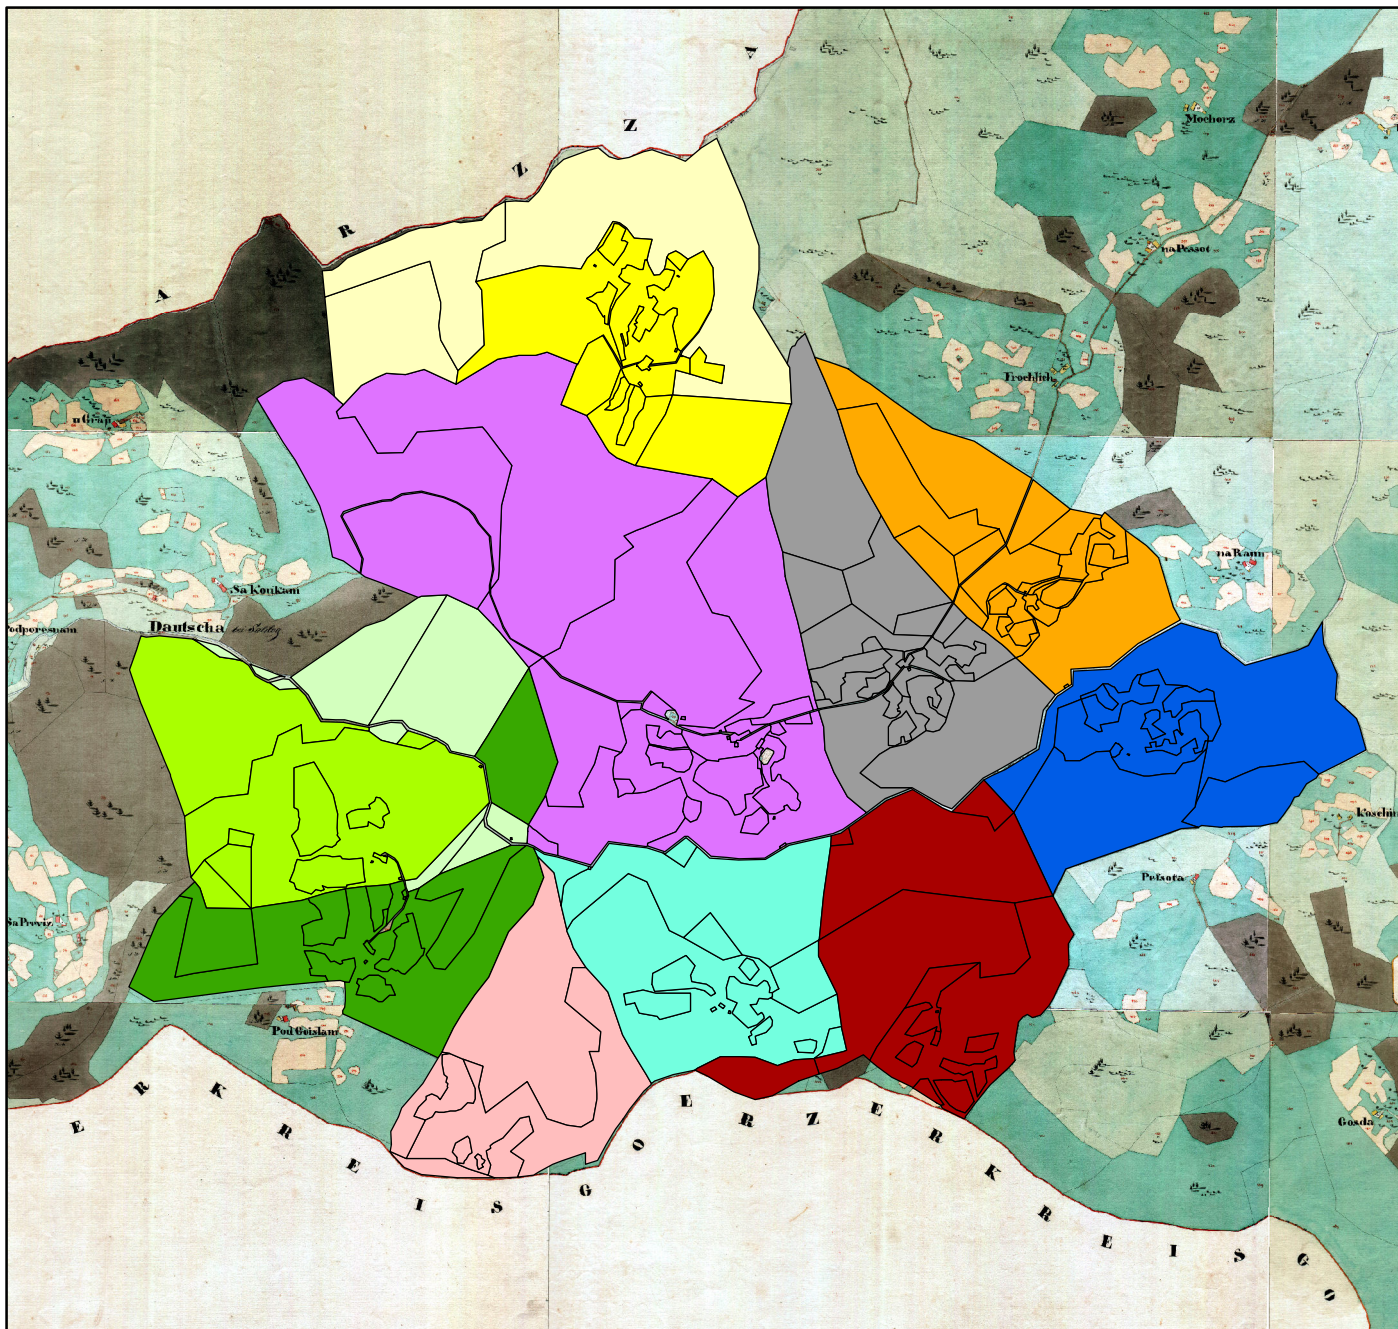

PRILOGA D.1

POSESTNA RAZDROBLJENOST CELKOV
DAVČE V ČASU NASTANKA
FRANCISCEJSKEGA KATASTRA 1825

Legenda

Celki in lastništva

- 1D
- 1.SD
- 2D
- 3.1D
- 3.2D
- 3.SD
- 4D
- 5D
- 6D
- 7D
- 8D
- 9D