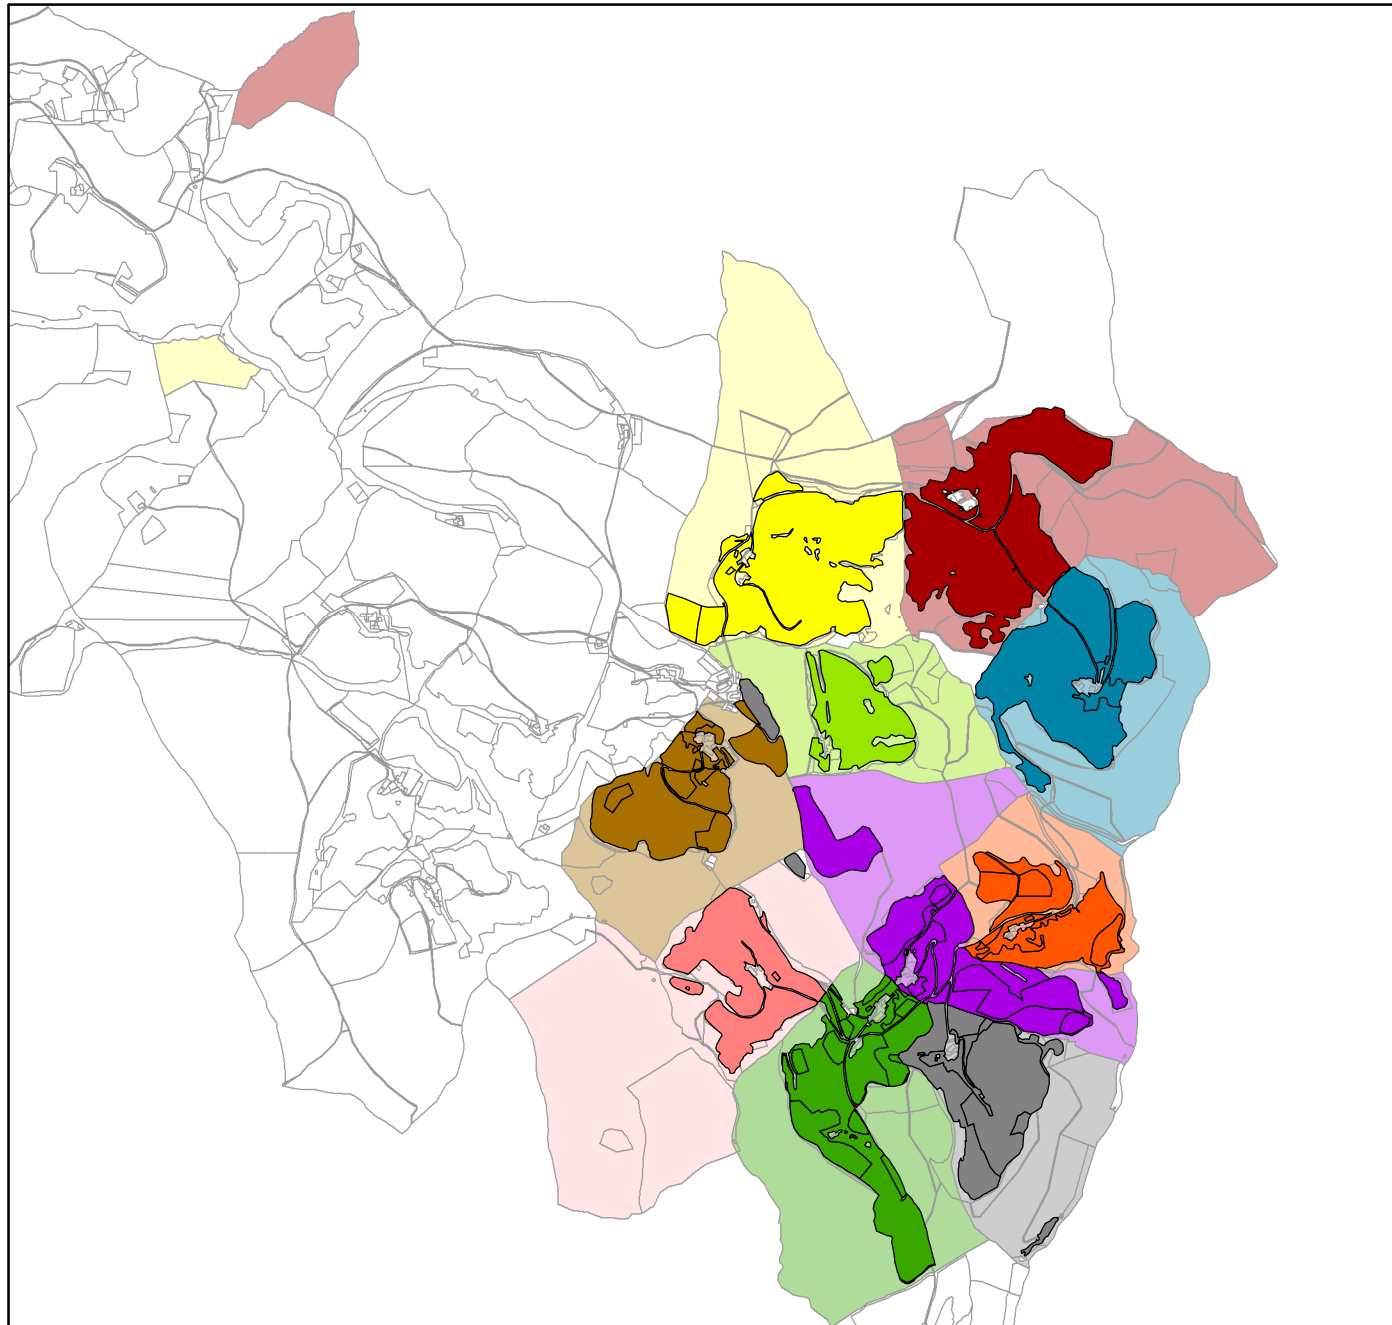

PRILOGA E.3

GERK IN LASTNIŠTVA NA CELKIH STROJNE
ZEMLJIŠKI KATASTER 2016

Legenda

Celki

	1S
	2S
	3S
	4S
	5S
	6S
	7S
	8S
	9S
	10S
	ZKP

GERK

	100034457
	100134307
	100101866
	100514853
	100101249
	100034462
	100034465
	100034460
	100034461
	100034463
	-221015 (Republika Slovenija)

0 0,5 1 Km

Vir podatkov: GURS, MKGP 2016
Izdelal: Matej Polak