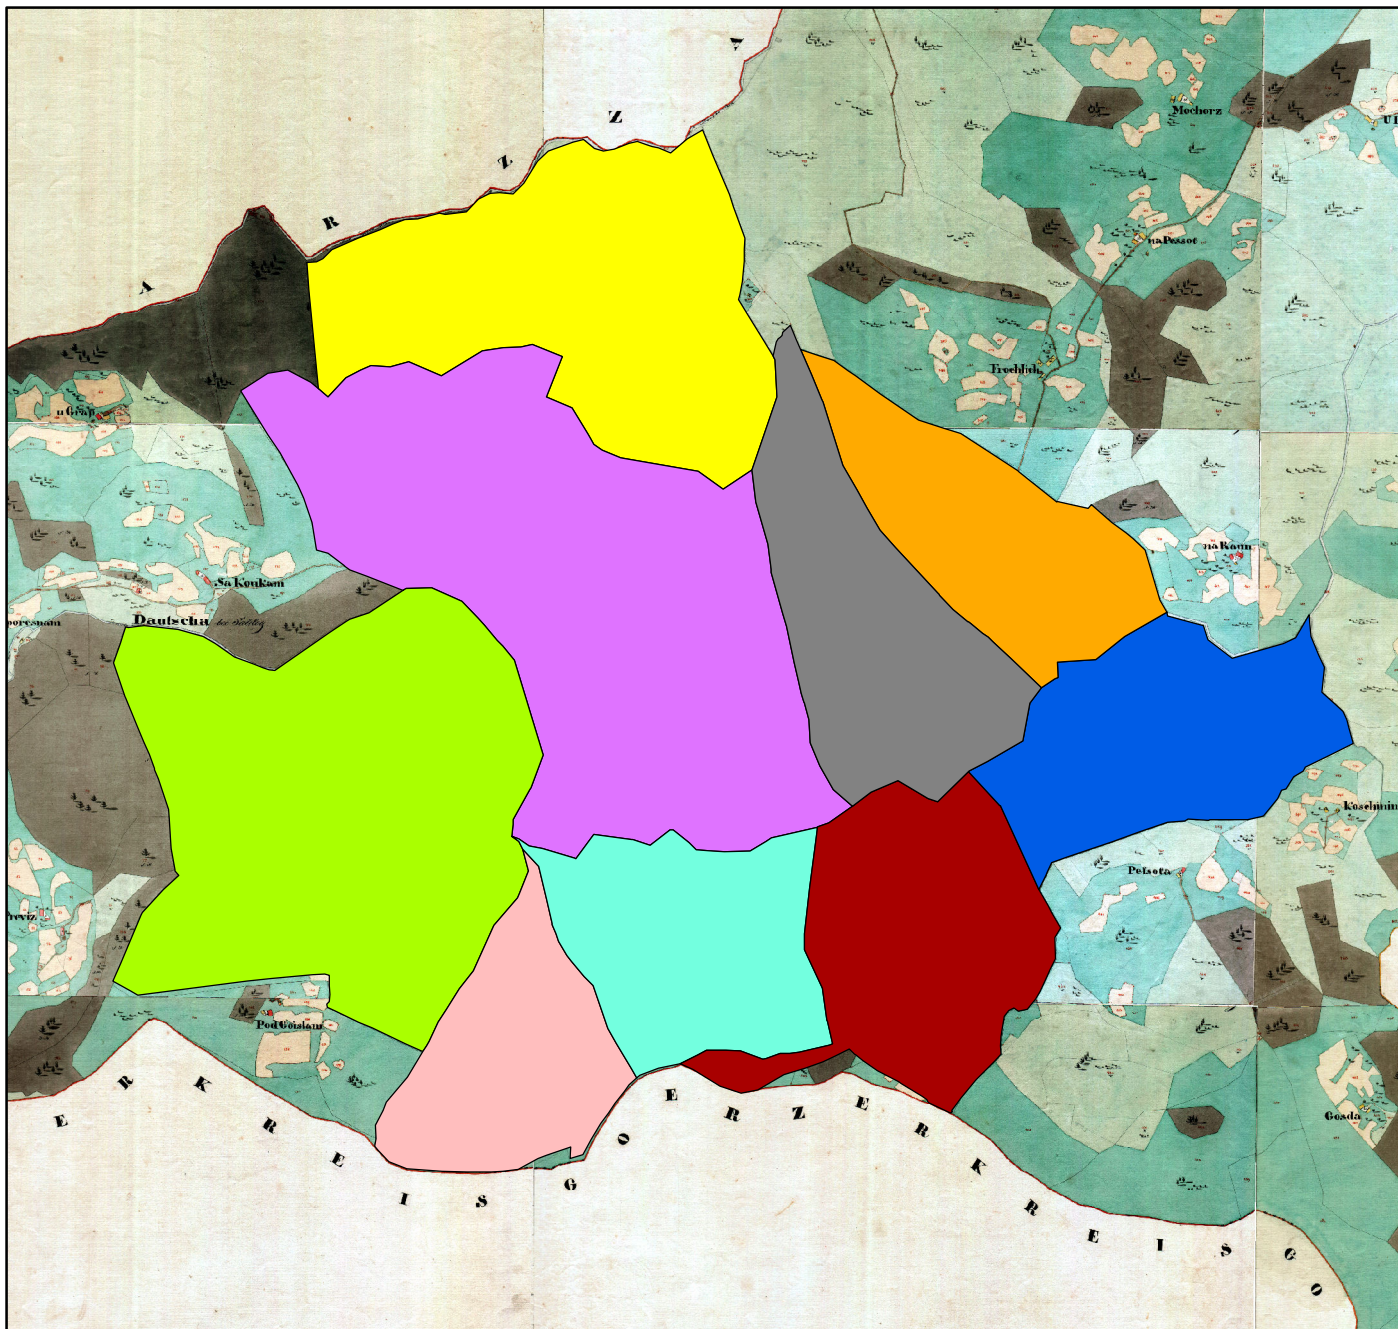

PRILOGA A.1

CELKI KOKRE V ČASU NASTANKA
FRANCISCEJSKEGA KATASTRA 1826

Legenda

- 1S
- 2S
- 3S
- 4S
- 5S
- 6S
- 7S
- 8S
- 9S
- 10S
- 11S

Vir podatkov: Arhiv RS
Izdelal: Matej Polak

PRILOGA A.2

CELKI DAVČE V ČASU NASTANKA
FRANCISCEJSKEGA KATASTRA 1825