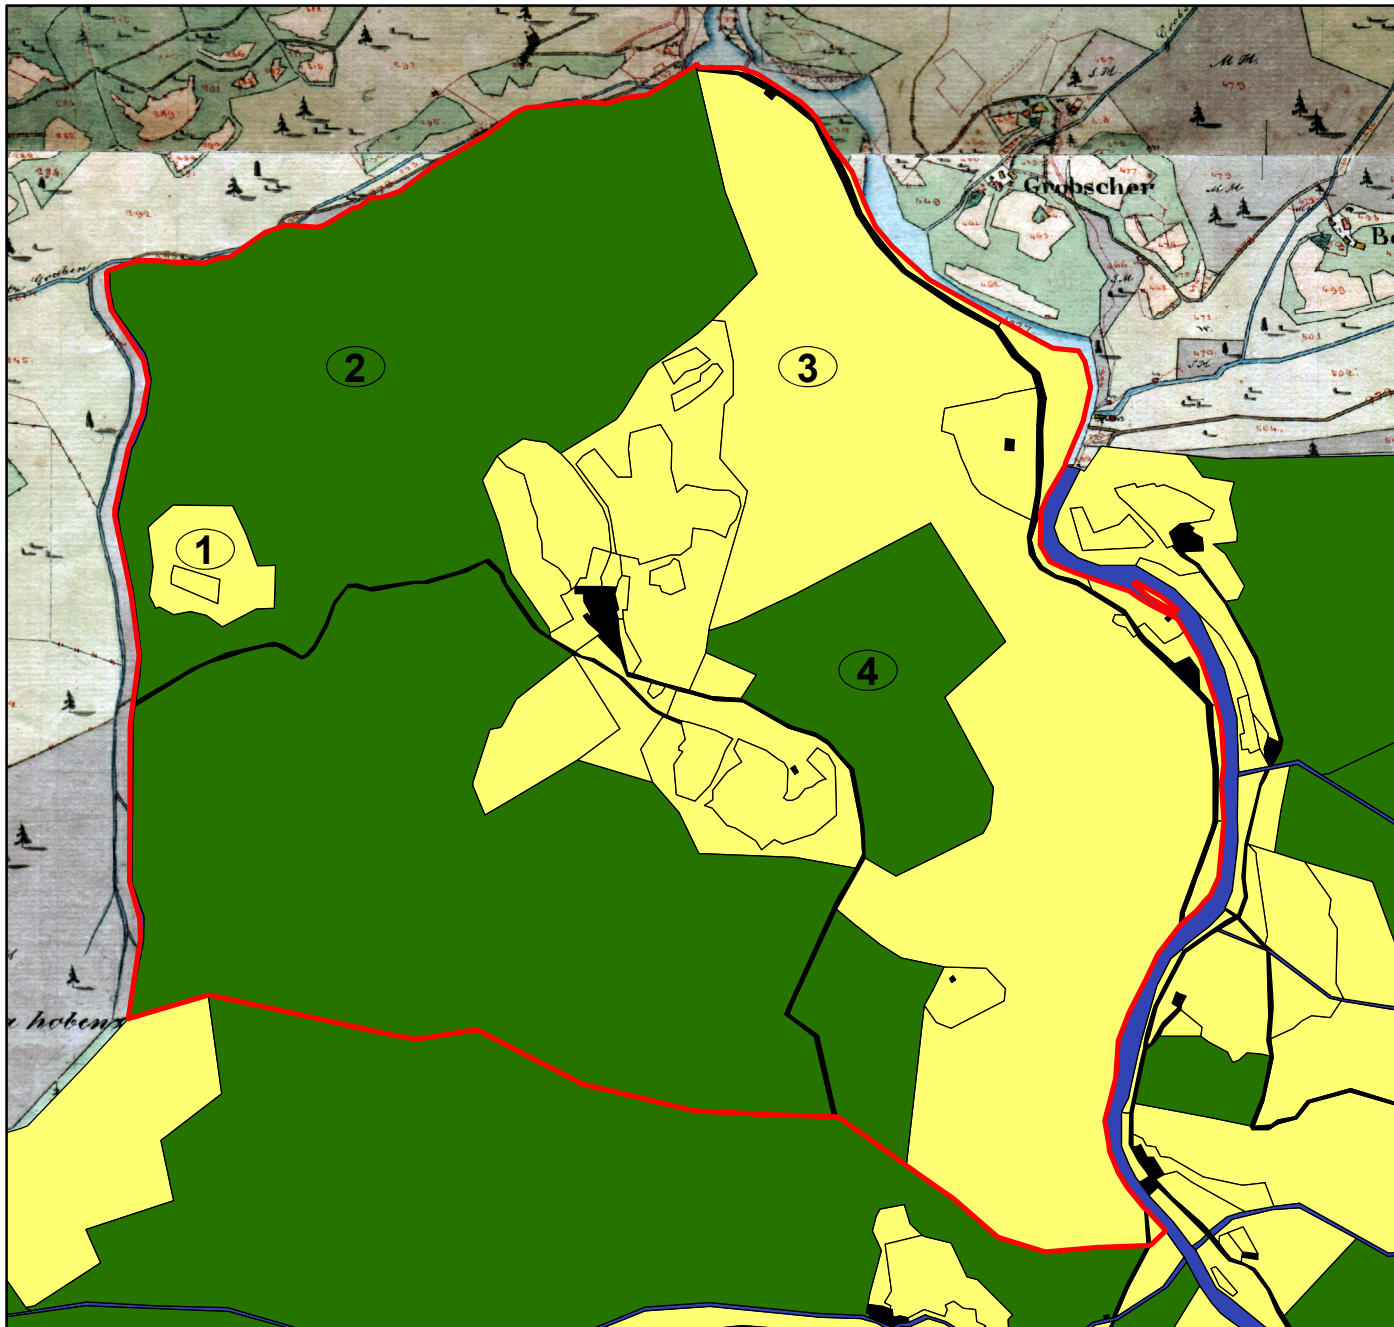

PRILOGA B.6

ZAOKROŽENA OBMOČJA ENOVITE RABE
CELKA CELAR V ČASU NASTANKA
FRANCISCEJSKEGA KATASTRA 1826

Legenda

- Obdelovalna zemljišča
- Gozd
- Celek Celar
- Pozidana in sorodna zemljišča
- ① Zaokrožena območja enovite rabe

0 0,25 0,5 Km

Vir podatkov: Arhiv RS
Izdelal: Matej Polak