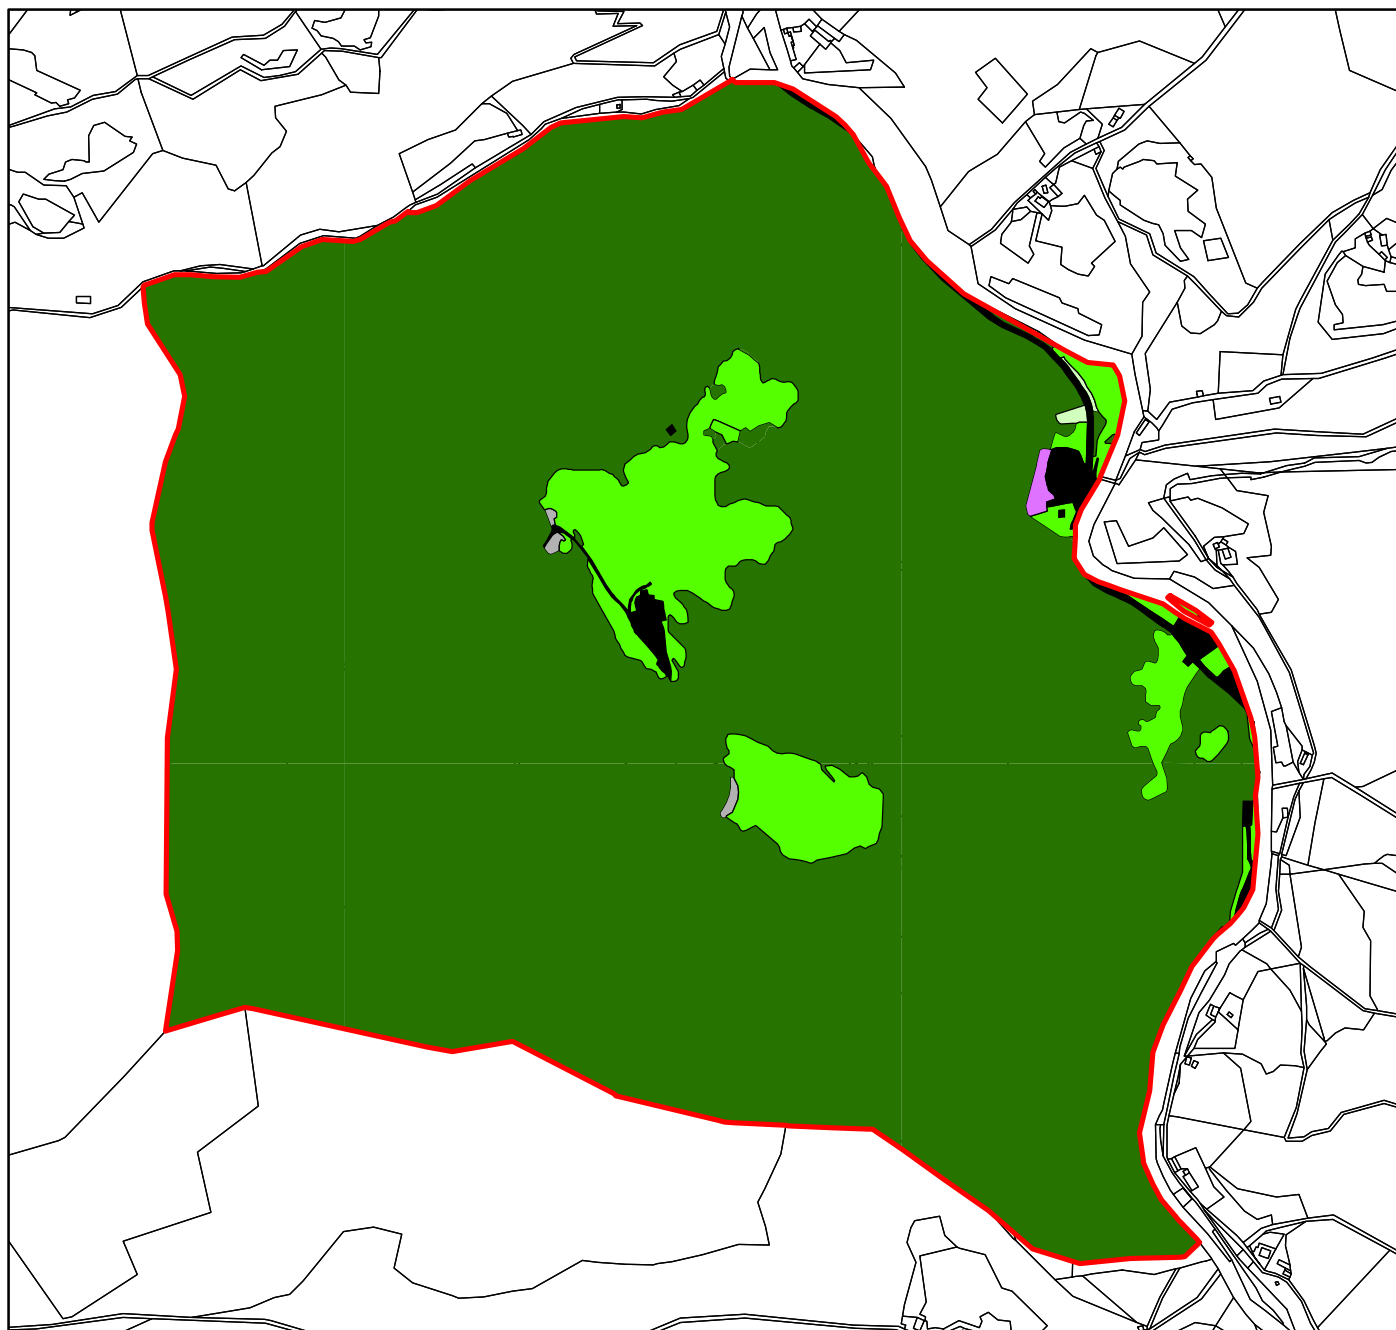

RABA PROSTORA NA CELKU CELAR
V ČASU NASTANKA
FRANCISCEJSKEGA KATASTRA 1826

Legenda

-  Njiva
-  Ekstenzivni sadovnjak
-  Travnik
-  Pašnik
-  Gozd
-  Pozidana in sorodna zemljišča
-  Voda
-  Drugo
-  Celek Celar

0 0,25 0,5 Km

Vir podatkov: Arhiv RS
Izdelal: Matej Polak

PRILOGA B.5

RABA PROSTORA NA CELKU CELAR
DEJANSKA RABA PROSTORA 2016

Legenda

-  Ekstenzivni sadovnjak
-  Travnik
-  Pašnik
-  Gozd
-  Pozidana in sorodna zemljišča
-  Voda
-  Drugo
-  ZKP
-  Celek Celar