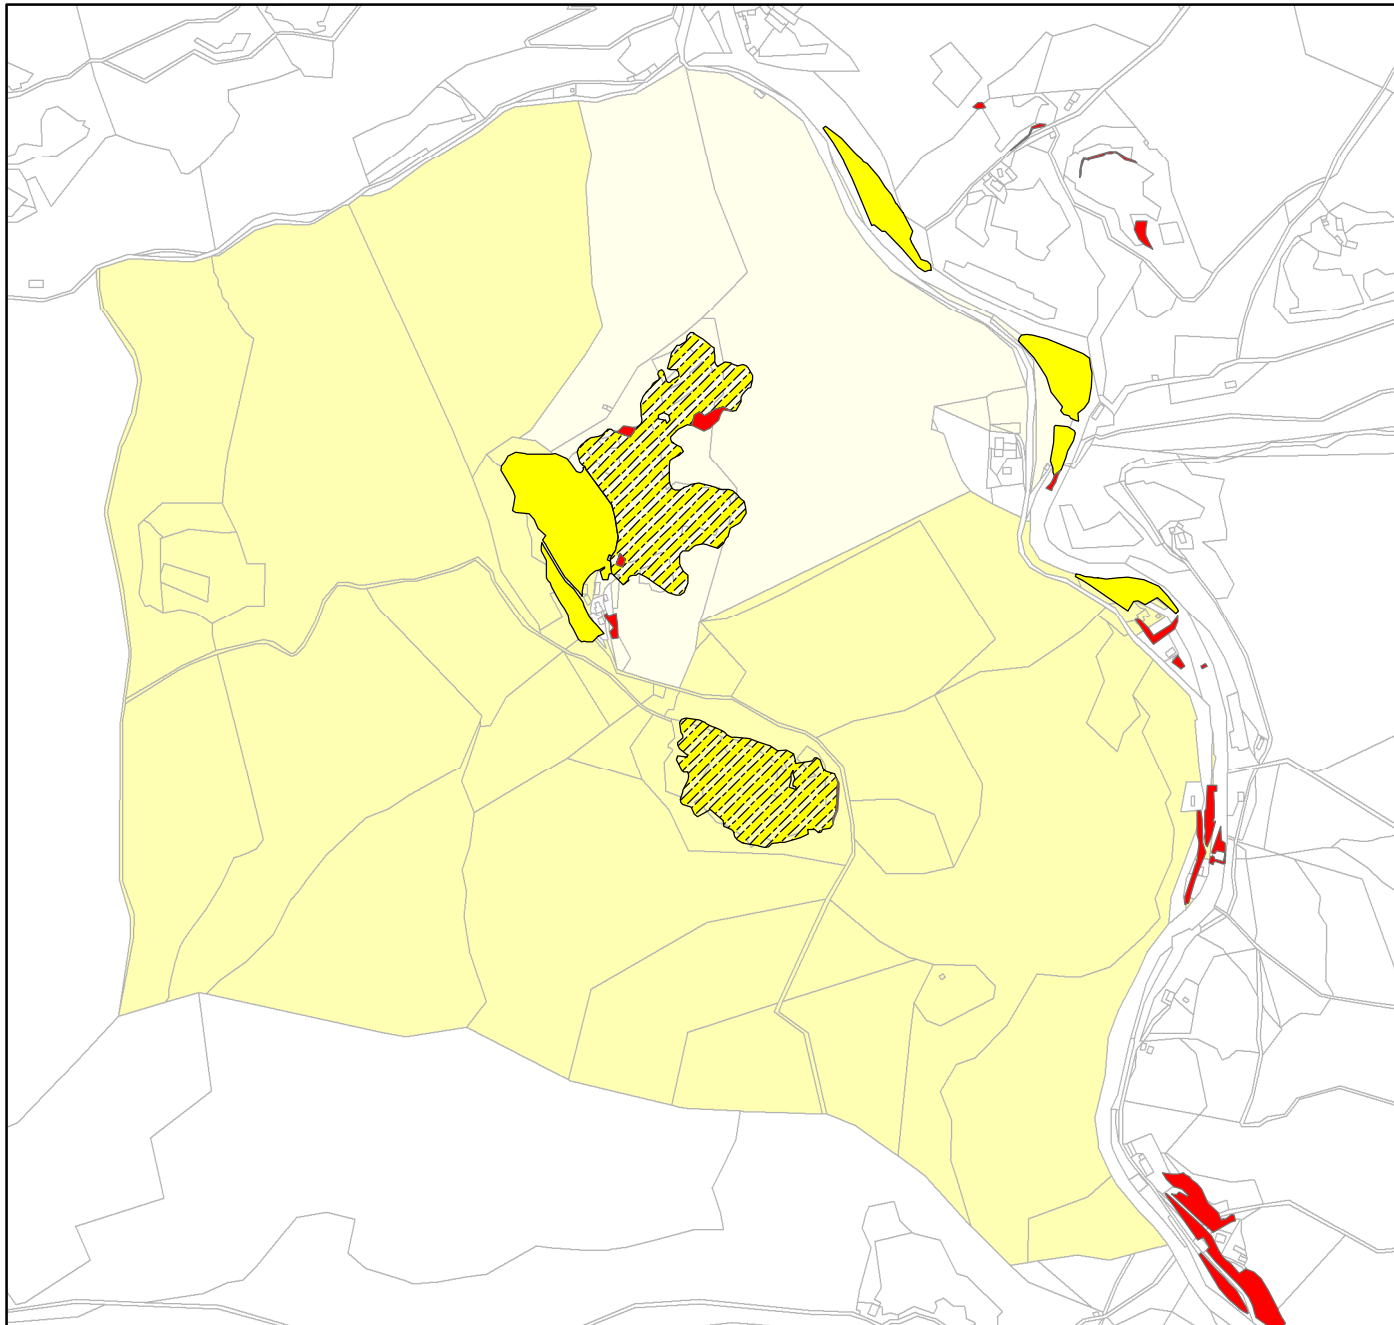

PRILOGA B.2

POSESTNA RAZDROBLJENOST CELKA CELAR
ZEMLJIŠKI KATASTER 2016

Legenda

Lastnika celka

-  1.1K
-  1.2K
-  ZKP

Tuji lastniki (posestni list)

- | | |
|--|--|
|  12 |  211 |
|  13 |  214 |
|  21 |  215 |
|  26 |  264 |
|  122 |  265 |
|  169 |  266 |
|  178 |  282 |
|  179 |  298 |

0 0,25 0,5 Km

Vir podatkov: GURS RS
Izdelal: Matej Polak

PRILOGA B.3

GERK IN LASTNIŠTVA NA CELKU CELAR
ZEMLJIŠKI KATASTER 2016

Legenda

GERK

 -221015 (Republika Slovenija)

 100095265