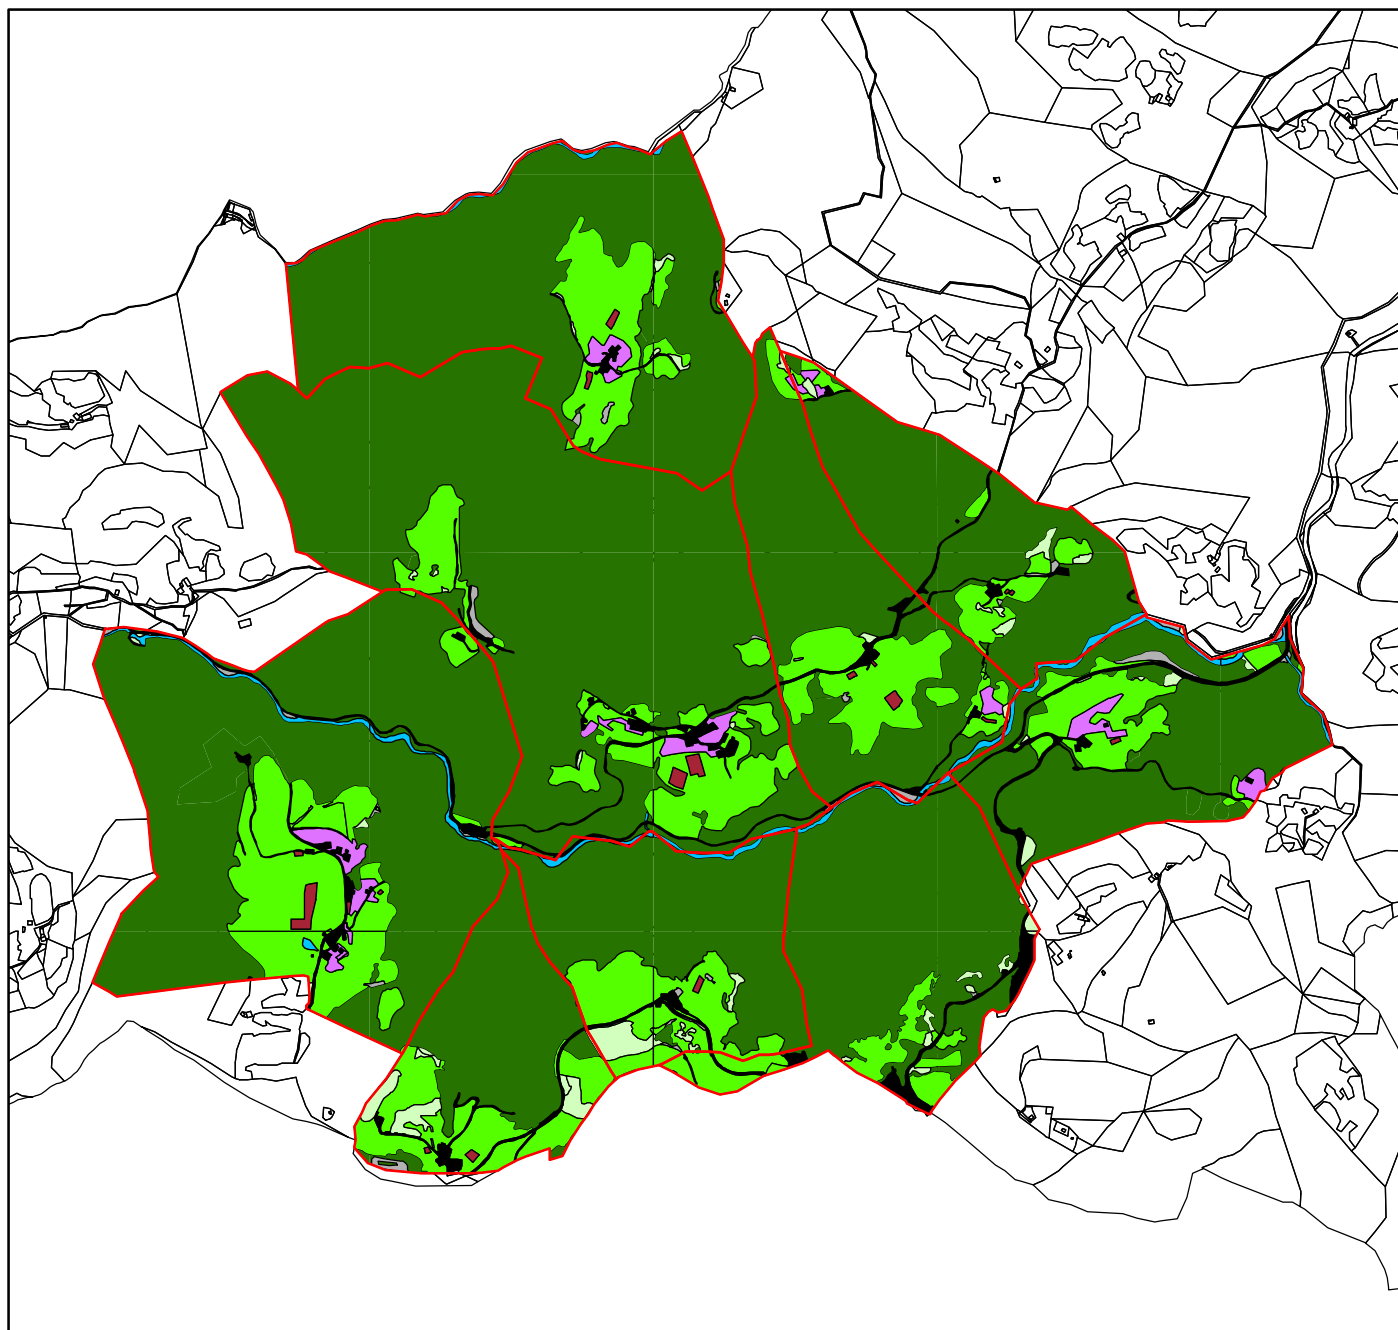

Vir podatkov: GURS, MKGP 2016
Izdelal: Matej Polak

PRILOGA D.4

RABA PROSTORA NA CELKIH DAVČE
V ČASU NASTANKA
FRANCISCEJSKEGA KATASTRA 1825

Legenda

-  Njiva
-  Ekstenzivni sadovnjak
-  Travnik
-  Pašnik
-  Gozd
-  Pozidana in sorodna zemljišča
-  Voda
-  Drugo
-  Celki

0 0,5 1 Km

Vir podatkov: Arhiv RS
Izdelal: Matej Polak

PRILOGA D.5

RABA PROSTORA NA OBMOČJIH NEKDANJH
CELKOV DAVČE
DEJANSKA RABA PROSTORA 2016

Legenda

-  Njiva
-  Ekstenzivni sadovnjak
-  Travnik
-  Pašnik
-  Gozd
-  Pozidana in sorodna zemljišča
-  Voda
-  Drugo
-  ZKP
-  Celki