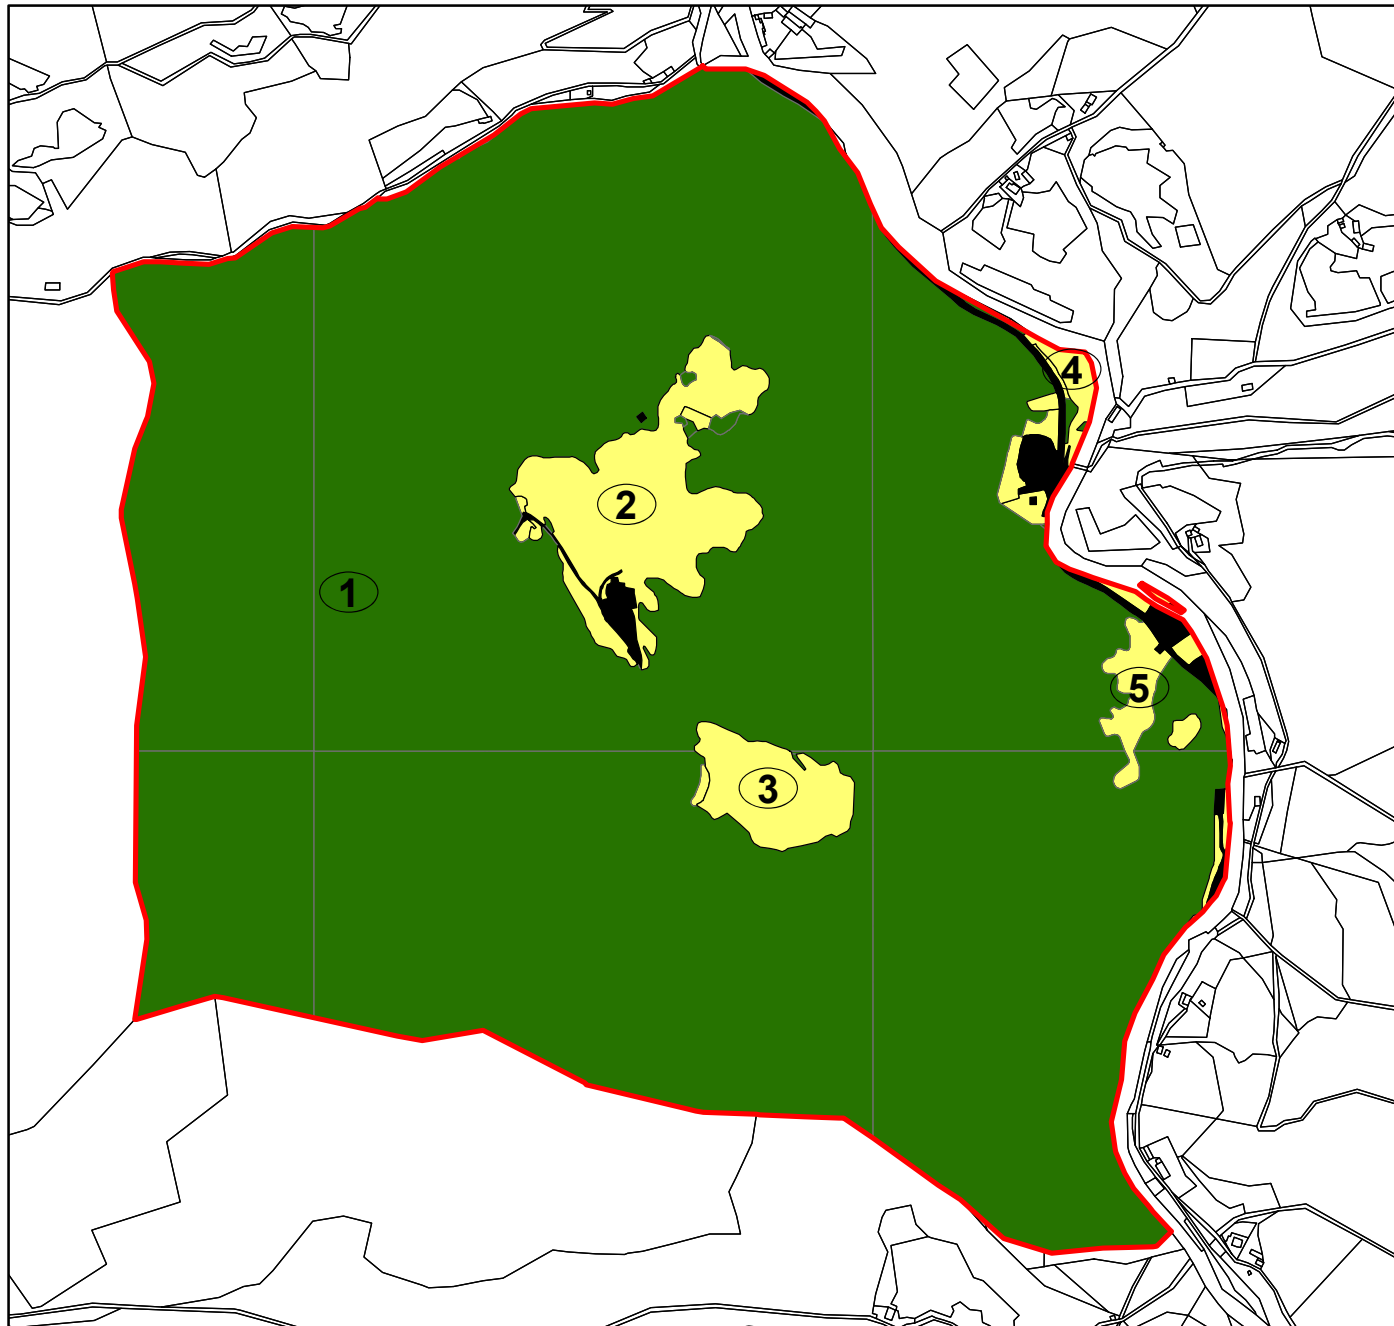

0 0,25 0,5 Km

Vir podatkov: GURS, MKGP 2016
Izdelal: Matej Polak

PRILOGA B.6

ZAOKROŽENA OBMOČJA ENOVITE RABE
CELKA CELAR V ČASU NASTANKA
FRANCISCEJSKEGA KATASTRA 1826

Legenda

-  Obdelovalna zemljišča
-  Gozd
-  Celek Celar
-  Pozidana in sorodna zemljišča
-  ① Zaokrožena območja enovite rabe

0 0,25 0,5 Km

Vir podatkov: Arhiv RS
Izdelal: Matej Polak

PRILOGA B.7

ZAOKROŽENA OBMOČJA ENOVITE RABE
CELKA CELAR
DEJANSKA RABA PROSTORA 2016

Legenda

-  Obdelovalna zemljišča
-  Gozd
-  Pozidana in sorodna zemljišča
-  Celek Celar
-  ZKP
-  1 Zaokrožena območja enovite rabe