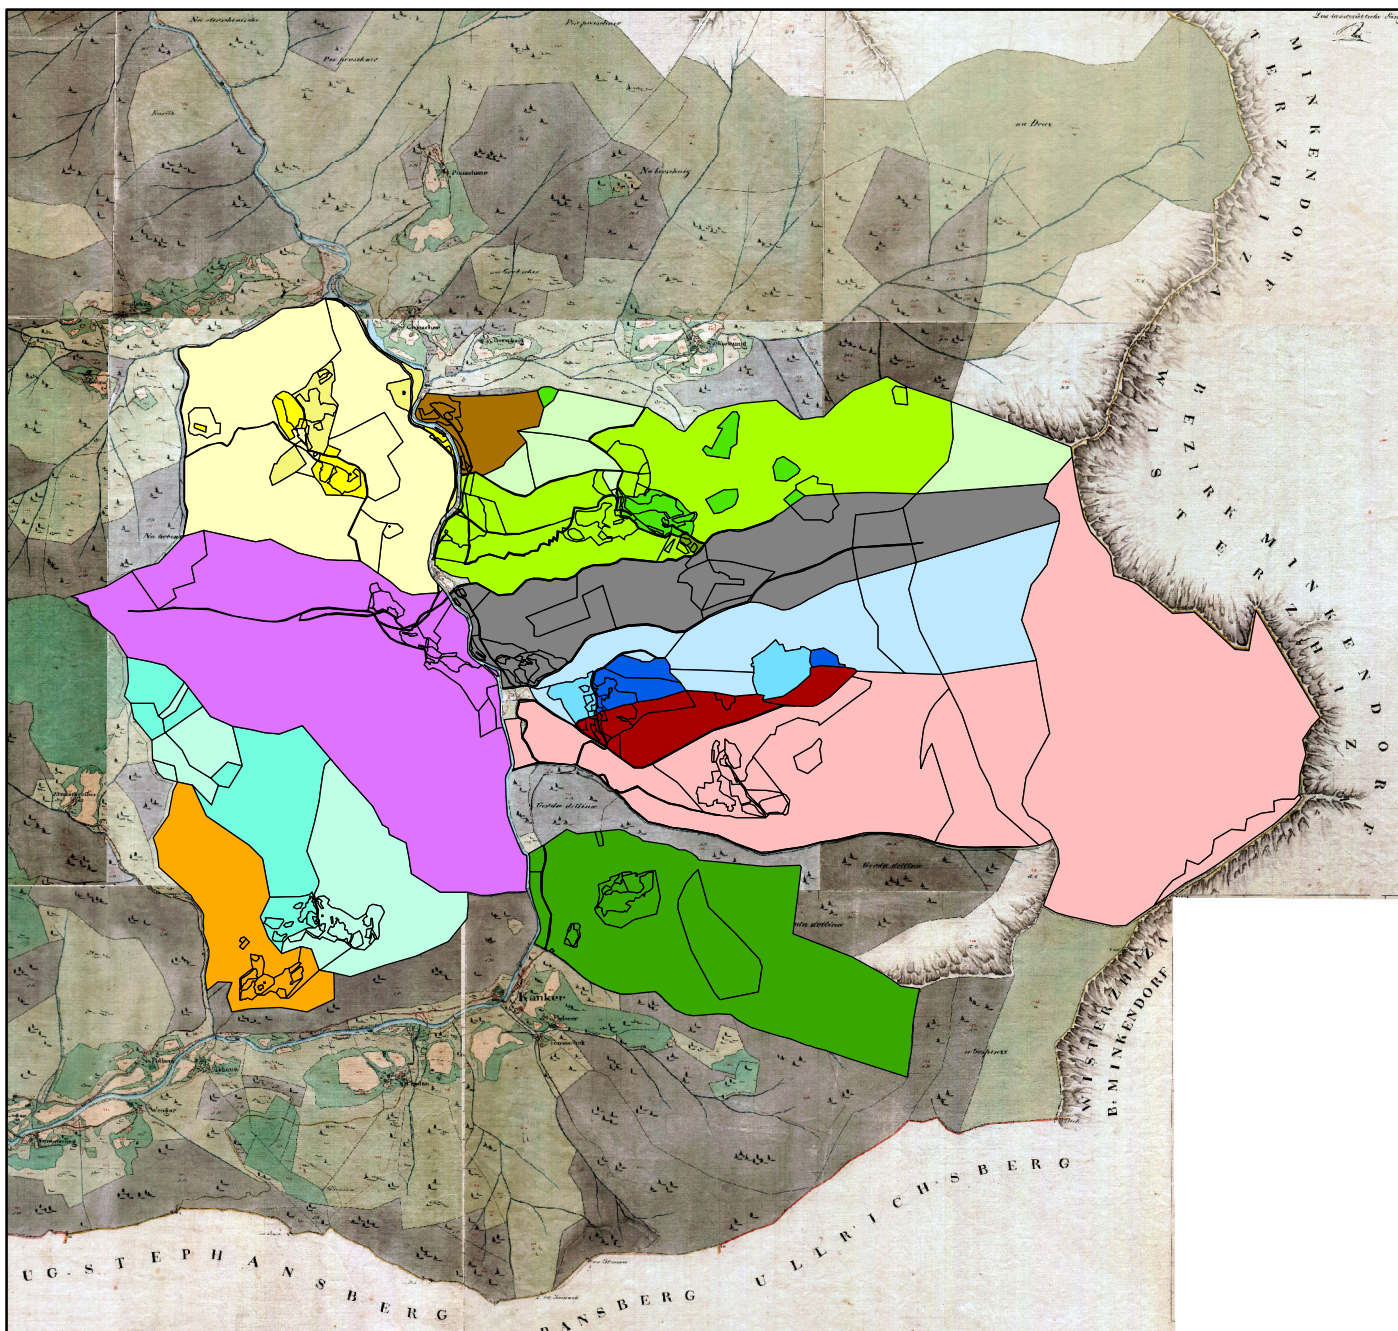

PRILOGA C.1

POSESTNA RAZDROBLJENOST CELKOV
KOKRE V ČASU NASTANKA
FRANCISCEJSKEGA KATASTRA 1826

Legenda

Celki in lastništva

	1.1K		8.1K
	1.2K		8.2K
	1.SK		8.SK
	2K		9K
	3.1K		10.1K
	3.2K		10.2K
	4K		10.3K
	5K		10.SK
	6K		11K
	7K		

0 1 2 Km

Vir podatkov: Arhiv RS
Izdalal: Matej Polak