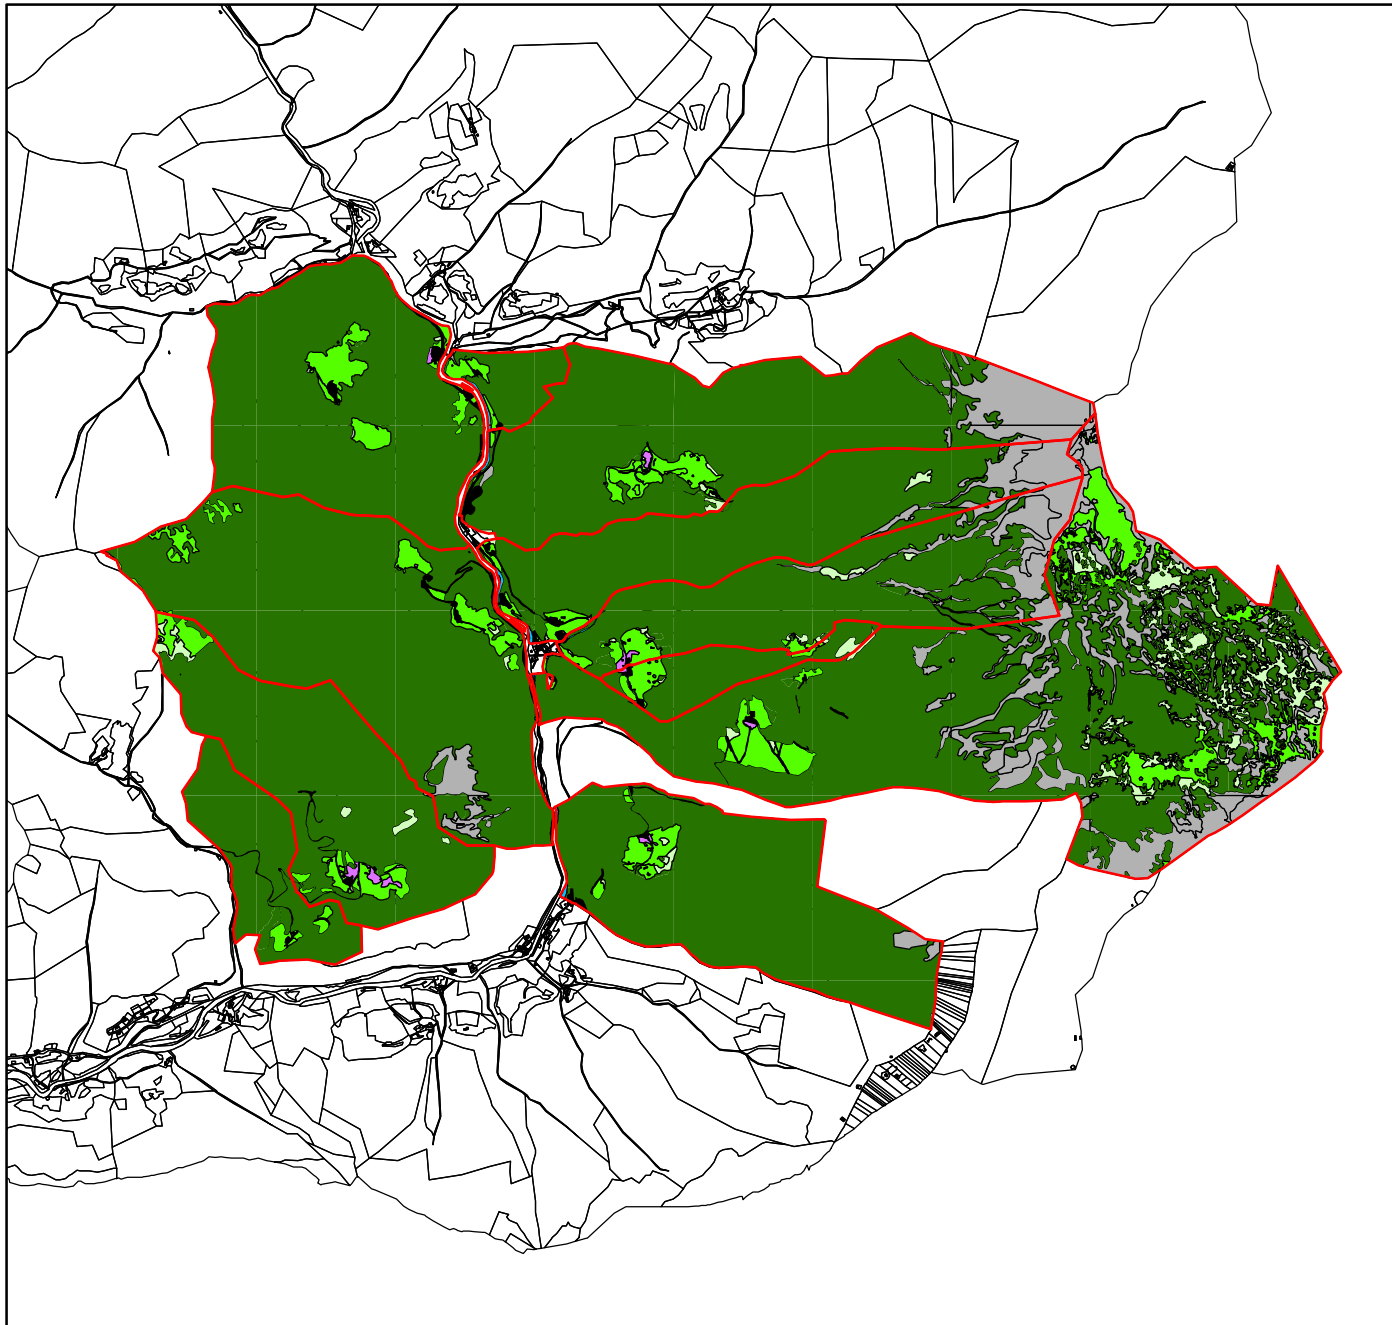

Vir podatkov: GURS, MKGP 2016
Izdelal: Matej Polak

PRILOGA C.4

RABA PROSTORA NA CELKIH KOKRE
FRANCISCEJSKI KATASTER 1826

Legenda

- Njiva
- Ekstenzivni sadovnjak
- Travnik
- Pašnik
- Gozd
- Pozidana in sorodna zemljišča
- Voda
- Drugo
- Celki

Vir podatkov: Arhiv RS
Izdelal: Matej Polak

PRILOGA C.5

RABA PROSTORA NA OBMOČJIH NEKDANJIH
CELKOV KOKRE
DEJANSKA RABA PROSTORA 2016

Legenda

-  Njiva
-  Ekstenzivni sadovnjak
-  Travnik
-  Pašnik
-  Gozd
-  Pozidana in sorodna zemljišča
-  Voda
-  Drugo
-  ZKP
-  Celki