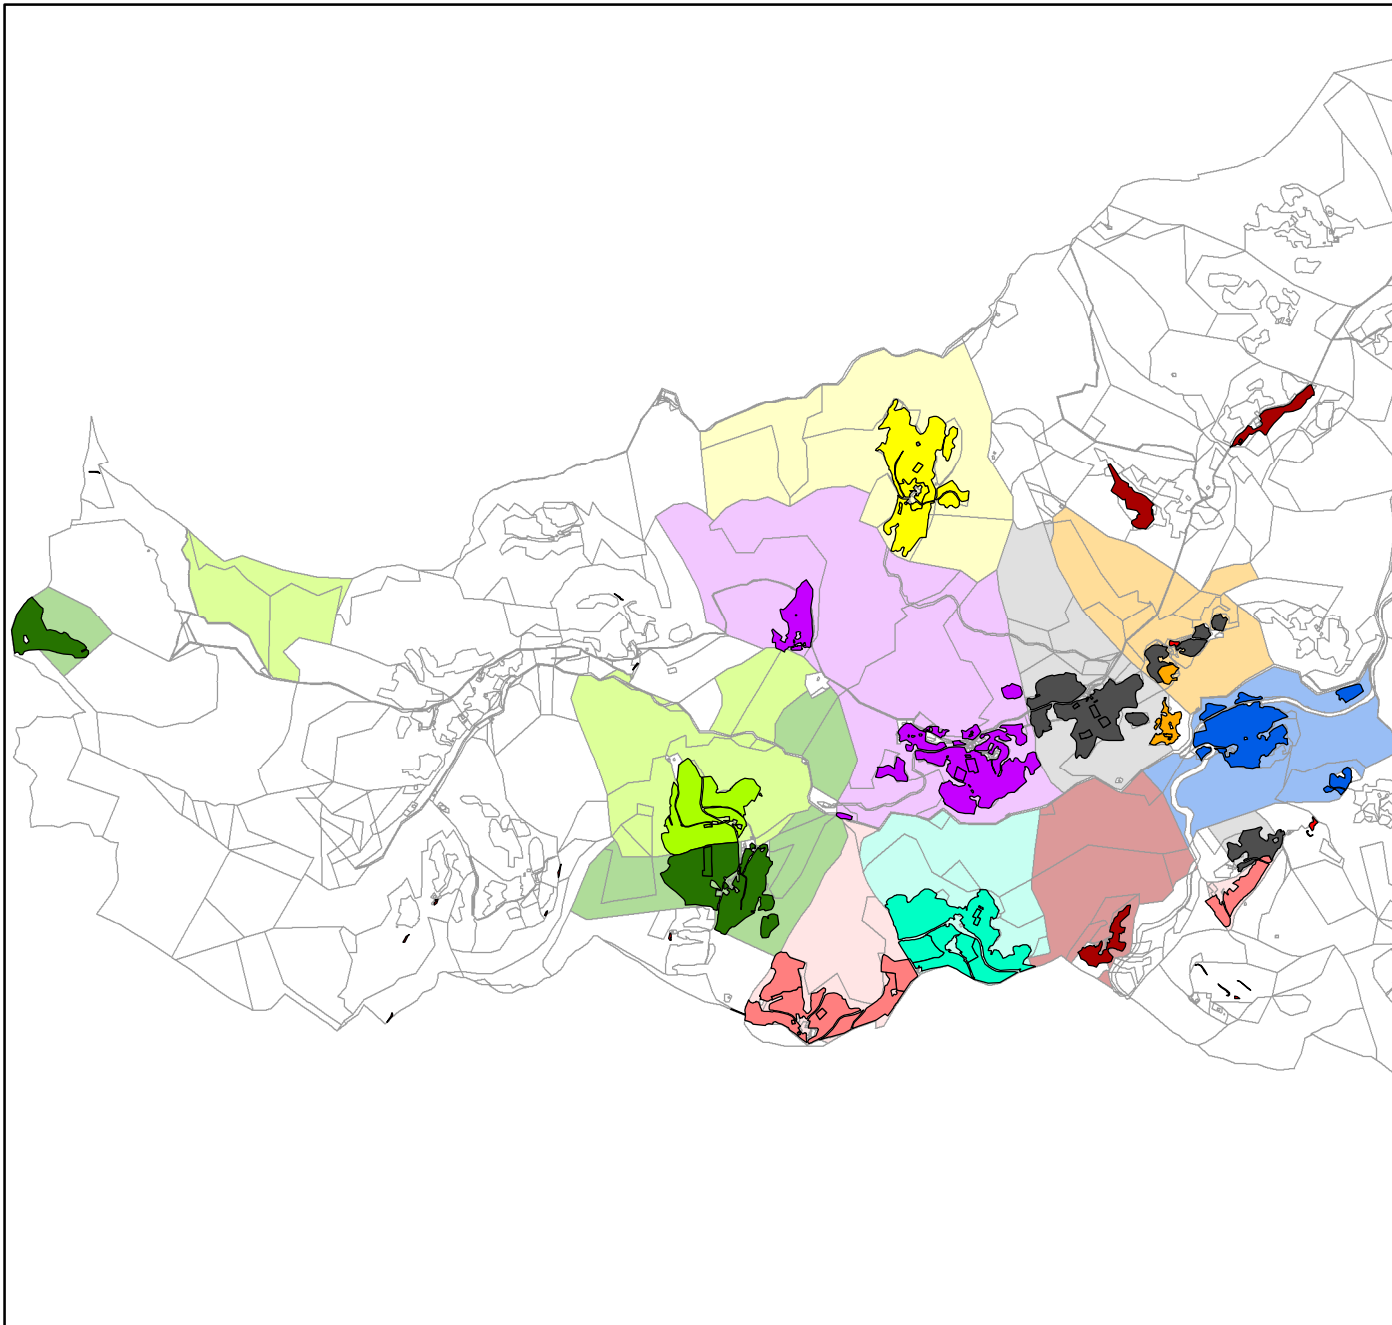

PRILOGA D.3

GERK IN LASTNIŠTVA NA CELKIH DAVČE
ZEMLJIŠKI KATASTER 2016

Legenda

Celki	GERK
1D	100139602
2D	100047615
3.1D	100124414
3.2D	100124564
4D	100047618
5D	100047619
6D	100122678
7D	100047624
8D	100047629
9D	100124476
ZKP	-221015 (Republika Slovenija)