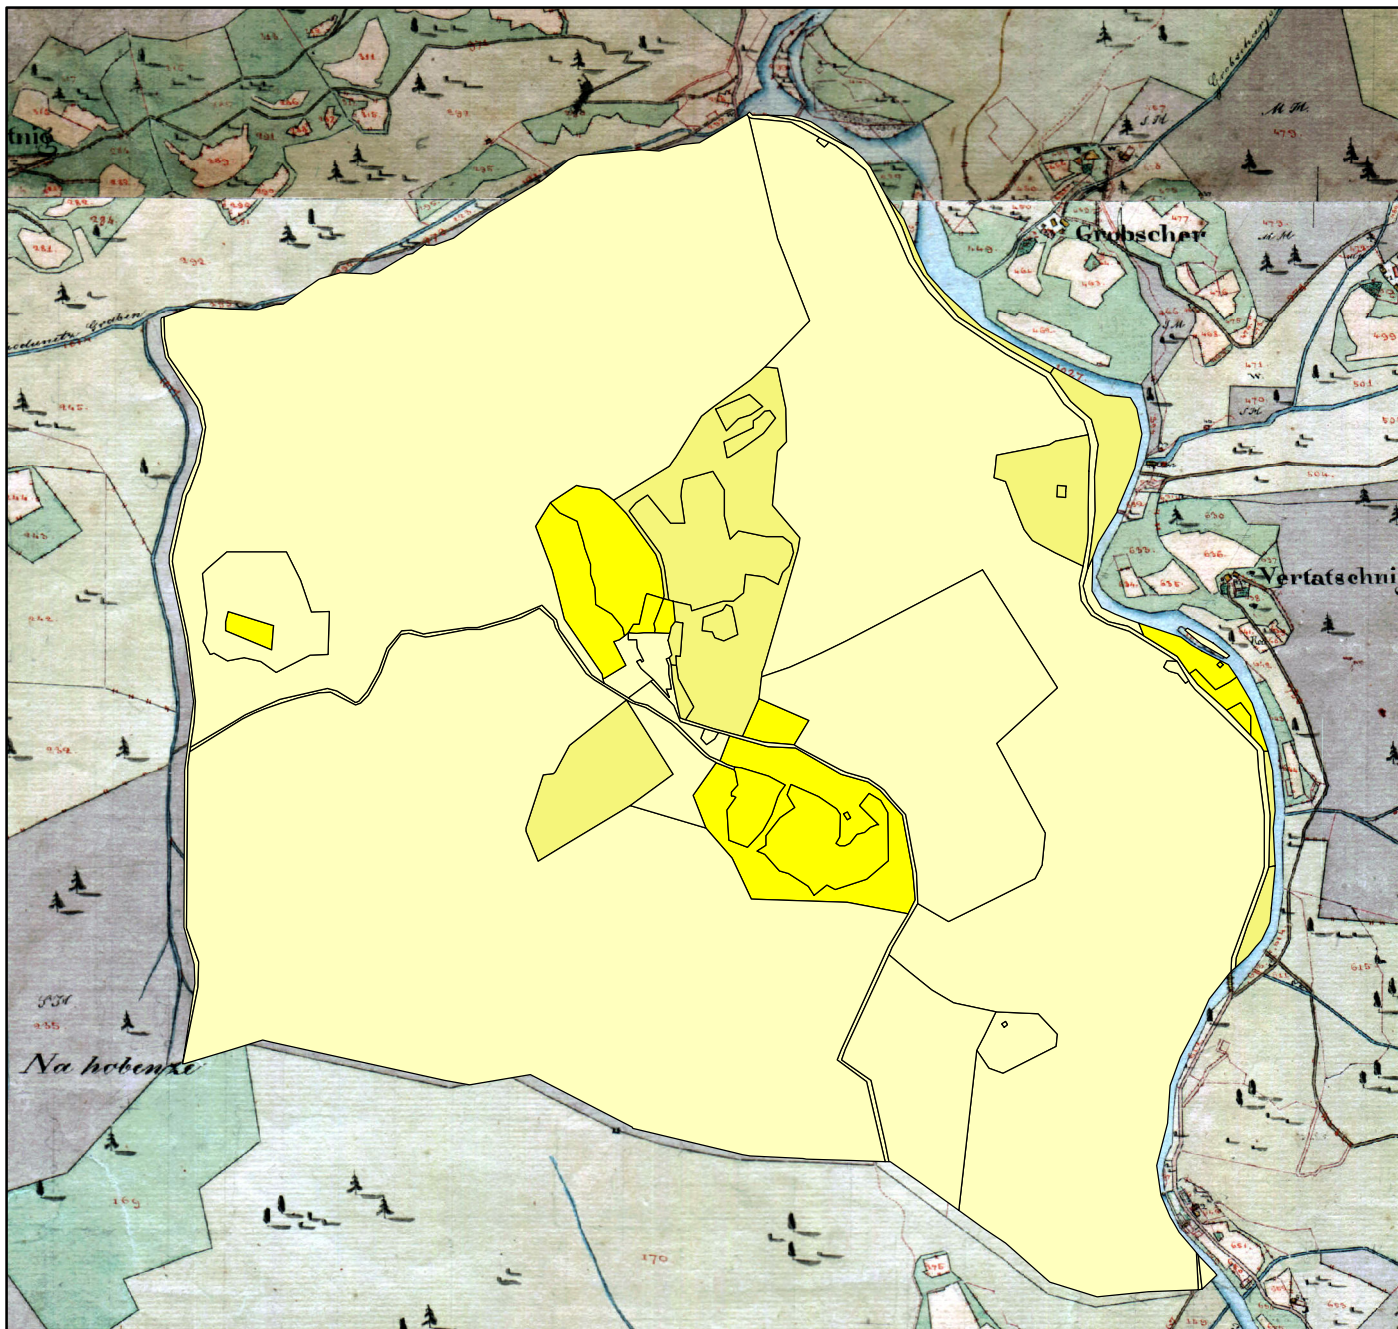

PRILOGA B.1

POSESTNA RAZDROBLJENOST CELKA CELAR
V ČASU NASTANKA FRANCISCEJSKEGA
KATASTRA 1826

Legenda

- 1.1K
- 1.2K
- 1.SK